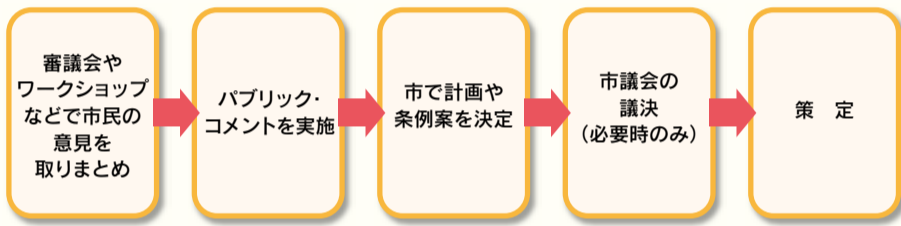

(図1)

市では、提言を受け、推進本部を中心に検討し、具体的な実施策を取りまとめ

まちづくり推進本部 の検討

部)」を設けました。推進本部では、協働の施策推進や総合調整を主なテーマとして議論をしています。また、推進本部は、庁内だけでなく、市民参画審議会、コミュニケーション施策検証審議会、中間支援組織である「むなかた市民フォーラム」などと連携を取りながら、市民主体のまちづくりを進めるよう協議しています。

(表1) 平成22年度パブリック・コメント実施結果

計画・条例(案)などの名称	実施期間	提出人数	提出件数
第2次宗像市男女共同参画プラン	H22年10月1日~同31日	4	14
宗像市地区計画内における建築物の制限に関する条例	H22年11月22日~12月21日	44	46
宗像市耐震改修促進計画	H23年1月4日~2月4日	0	0
宗像市文化芸術のまちづくり10年ビジョン	H23年1月5日~2月3日	0	0
宗像市地球温暖化対策実行計画(区域施策編)	H23年2月1日~3月2日	0	0
国史跡田熊石畑遺跡整備基本計画	H23年3月1日~同30日	5	16

(表2) 平成23年度パブリック・コメント実施予定

計画・条例(案)などの名称	パブリック・コメント実施予定時期	計画・条例などの策定予定時期
第二次宗像市道路網整備計画	H23年 5月	H23年 7月
子ども基本条例(仮称)	H23年 7月	H24年 4月
学びを活かしたまちづくり推進プラン(仮称)	H23年12月	H24年 4月
宗像市民図書館運営計画見直し(仮称)	H23年12月	H24年 4月
高齢者保健福祉計画・第5期介護保険事業計画	H23年12月	H24年 4月
国史跡桜京古墳整備基本構想・計画	H24年 1月	H24年 4月

パブリック・コメントとは

計画や条例案は図1のような流れで策定されます。パブリック・コメントは、30日以上期間、市ホームページや閲覧場所、計画や条例案を公表し、市民の意見を市政に反映して

パブリック・コメントを充実させます

資料をじっくり読めるように、市役所情報コーナーと

パブリック・コメントを充実させます

計画や条例案で特に关心的項目を列記し、ポイントを明示します。

こうとするものです。市民活動交流館で資料を貸し出します。

概要版を作成します。計画や条例案をわかりやすくまとめた概要版やダイジェスト版を作成し、市ホームページや閲覧場所に配置します。

宗像シティボウル

健康! 友達作りに!

ボウリング3ゲーム(30分)の運動量を他のスポーツとくらべると...

ゴルフ: 33分 野球: 45分 散歩: 80分

と同じくらいなんだよ

宗像パッティングセンター

プロ協会認定インストラクターが指導致します!

ボウリング無料体験教室参加者募集!

初心者の方対象

- ●火曜コース: 5/10~ 10:30~・14:30~
- ●水曜コース: 5/11~ 10:30~・14:30~
- ●金曜コース: 5/13~ 10:30~・14:30~
- ●土曜コース: 5/14~ 14:30~ (各コース90分×3回)

(以前教室などに参加されたことがある方、マイボールをお持ちの方は、参加できません)

ボウリング 10:00~深夜2:00迄 (土日祝前日は深夜5時まで)
パッティング 10:00~深夜0:00迄 (日・祝のみ9:00から)

TEL 0940-36-6833

所在地 宗像市王丸徳丸772

家族・友人と楽しめる イベント盛りだくさん! 詳しくはホームページをご覧ください。