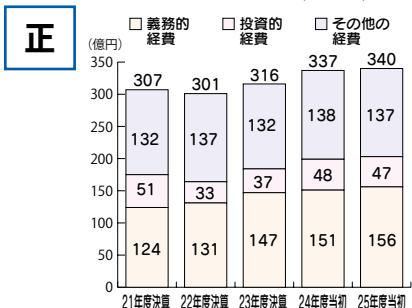

【一般会計(歳出)】