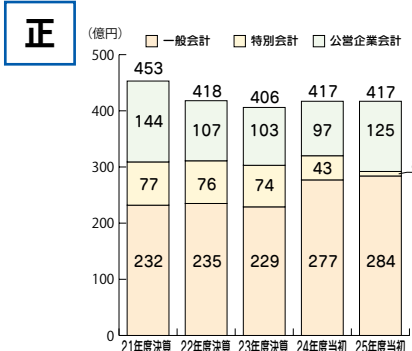

【市債残高】

好評発売中! 広告主を募集 広報紙とホームページ

市では、平成18年10月から市の広報紙とホームページに有料広告を掲載しています。あなたも広告を出してみませんか。

◎広告の規格と掲載料 (このほかにも1/3ページ、1/2ページ、1ページの規格があります)

規格	広告の大きさ	料金(1枠1月につき)	色数
広報紙	1号 縦 5.9cm	1枠当たり 20,000円	白黒1色
	横 12cm		
ホームページ	2号 縦 5.9cm	1枠当たり 36,000円	白黒1色
	横 24cm		

※1年間に12号以上掲載を希望する場合は10%、6号以上掲載を希望する場合は5%を掲載料から割り引き

◎締め切りは掲載希望月の2カ月前

市では今後、印刷物などにも有料広告を掲載し、歳入の確保に努めていく予定です。皆さまのご理解と協力をお願いします。

■問い合わせ先 秘書政策課広報・報道担当 ☎(36)1055

解体工事から産廃リサイクルまで!

建物解体

お子さん・お孫さんに砂遊びの土・砂プレゼントします。詳しくはHPを!

田中土木工業(株) 宗像市東郷3丁目6番2号 ☎36-5187

リサイクルセンター 宗像市石丸字羽廣148番2 ☎35-3522

http://www.tanakadoboku.jp

E-mail info@tanakadoboku.jp