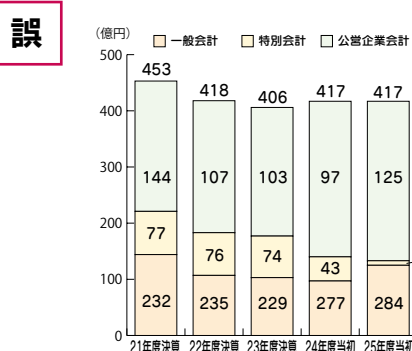

【市債残高】

好評発売中! 広告主を募集 広報紙とホームページ

市では、平成18年10月から市の広報紙とホームページに有料広告を掲載しています。あなたも広告を出してみませんか。

◎広告の規格と掲載料 (このほかにも1/3ページ、1/2ページ、1ページの規格があります)

規格	広告の大きさ	料金(1枠1月につき)	色数
広報紙	1号 縦 5.9cm	1枠当たり 20,000円	白黒1色
	横 12cm		
ホームページ	2号 縦 5.9cm	1枠当たり 36,000円	白黒1色
	横 24cm		

※1年間に12号以上掲載を希望する場合は10%、6号以上掲載を希望する場合は5%を掲載料から割り引き

◎締め切りは掲載希望月の2カ月前

市では今後、印刷物などにも有料広告を掲載し、歳入の確保に努めていく予定です。皆さまのご理解と協力をお願いします。

■問い合わせ先 秘書政策課広報・報道担当 ☎(36)1055

解体工事から産廃リサイクルまで!

建物解体

お子さん・お孫さんに砂遊びの土・砂プレゼントします。詳しくはHPを!

田中土木工業(株) 宗像市東郷3丁目6番2号 ☎36-5187

リサイクルセンター 宗像市石丸字羽廣148番2 ☎35-3522

http://www.tanakadoboku.jp

E-mail info@tanakadoboku.jp