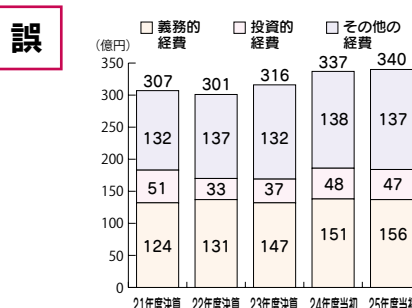

【一般会計(歳出)】