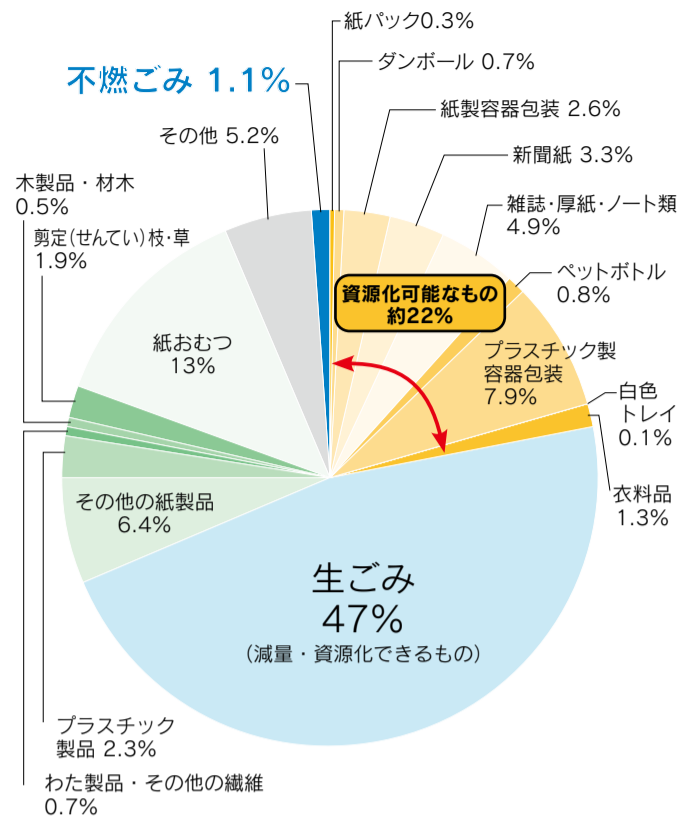

資源化可能なものが約22%

燃やすごみの中身は?

市では、ごみ減量対策の基礎資料とするため、家庭から出された燃やすごみの中身を分析する「組成調査」を2月に実施しました。

ごみ袋200袋を調査した結果、燃やすごみの中に、生ごみが47%含まれていました。

生ごみの減量には、食材を買い過ぎない、余らせないことはもちろん、調理で出た生ごみをコンポストで堆肥化したり、捨てる前に「ひとしぼり水切り」をしたりするこ

とで減らすことができます。また、古紙類やプラスチック製容器包装など、資源化可能なものが約22%含まれていました。新聞、雑誌、ダンボールなどの古紙類は、ひもで縛って地域の資源集団回収に出すことで地域の活動団体の資金にもな

ります。また、市内2カ所にある資源物受入施設に出すことができます。プラスチック製容器包装やペットボトルなど分別できるものは分別ごみとして出し、ごみの減量に協力をお願いします。

問い合わせ先 環境課 (36) 1421

燃やすごみに入っていた不燃ごみ *燃やすごみとしては出せない不燃ごみも1.1%混入していました

本講座でダンボールコンポストをプレゼント

生ごみ堆肥化講座では、平成25年度も「本講座」を受講すると、ダンボールコンポストをプレゼント。平成24年度に受講した人にもプレゼントします(年度ごとに1セット限り、フォロー講座はプレゼントなし)。数に限りあり。いずれの地区でも受講可能。日程などは随時、市広