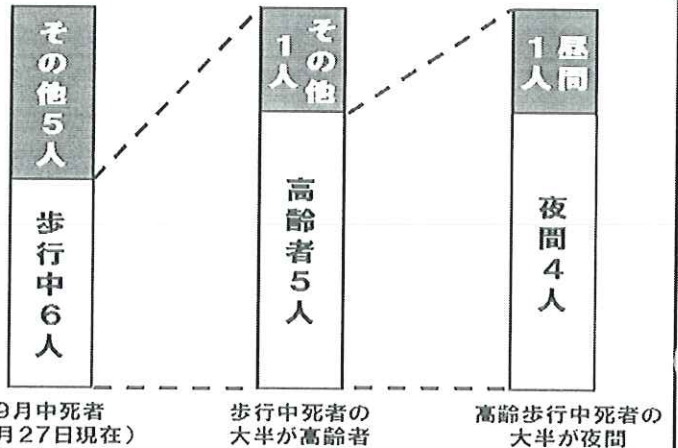

この辺りに
ついています。

年末年始特別警戒出動式 ～青パト大集合～

日時 12/2(土)
場所 イオンモール福津
是非ご来場下さい!!

犯罪被害者をサポートする制度をご存知ですか?

性犯罪被害相談電話全国共通番号
「#8103(ハートさん)」

平日の昼間(9:00~17:45)~臨床心理士(女性)
土日/祝日及び夜間~当直員(男性警察官の場合有り)

福岡県内からダイヤルしていただくと福岡県警察本部の性犯罪被害相談電話に繋がります。
ひとりで悩まないであなたの心の声を聴かせてください。

【11月25日~12月1日は「犯罪被害者週間」】

期間中は、犯罪被害に遭われた方々への理解と支援について考えるきっかけにもらうため、街頭キャンペーンを行います。

- 日時 平成29年11月21日(火) 12:00~13:00
- 場所 福岡市博多区博多駅中央街1-1博多駅 博多口駅前広場
- 内容 福岡犯罪被害者支援センターの紹介、県警音楽隊によるミニコンサート

犯罪被害者等支援
シンボルマーク

ポリスメール むなかた

編集/発行
宗像警察署
【連絡先】
Tel.36-0110

注意

夕方以降 高齢歩行者の 死亡事故が多発!

秋の日はつるべ落とし
 例年秋から冬にかけて、薄暮から夜間帯は、高齢歩行者の道路横断中の交通死亡事故が多発する傾向にあります。夕方に買い物などで出掛ける際は、帰りに暗くなっていることがあり、注意が必要です。反射材を身に着けるなど、ドライバーから目立つよう心掛けましょう。

横断前に「止まって左右を広く確認」