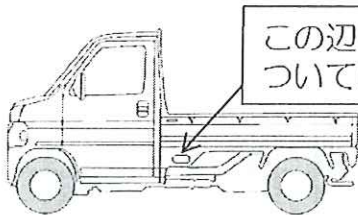

ポリスメール むなかた

編集/発行
宗像警察署
【連絡先】
TEL.36-0110

車両用バッテリーの盗難に注意!

効果的な防犯対策

- 駐車場の入口にチェーンをかける
- 監視カメラをつける
- 照明器具をつける
- バッテリーに盗難防止用のチェーンやボルトを取り付ける

9月以降、会社の敷地内や資材置き場に停められた

トラック、ショベルカーなどの重機に外付けされたバッテリーが取り外されて盗まれる事件が多発しています。不審者(車)を見かけた際は、警察へ通報を!!