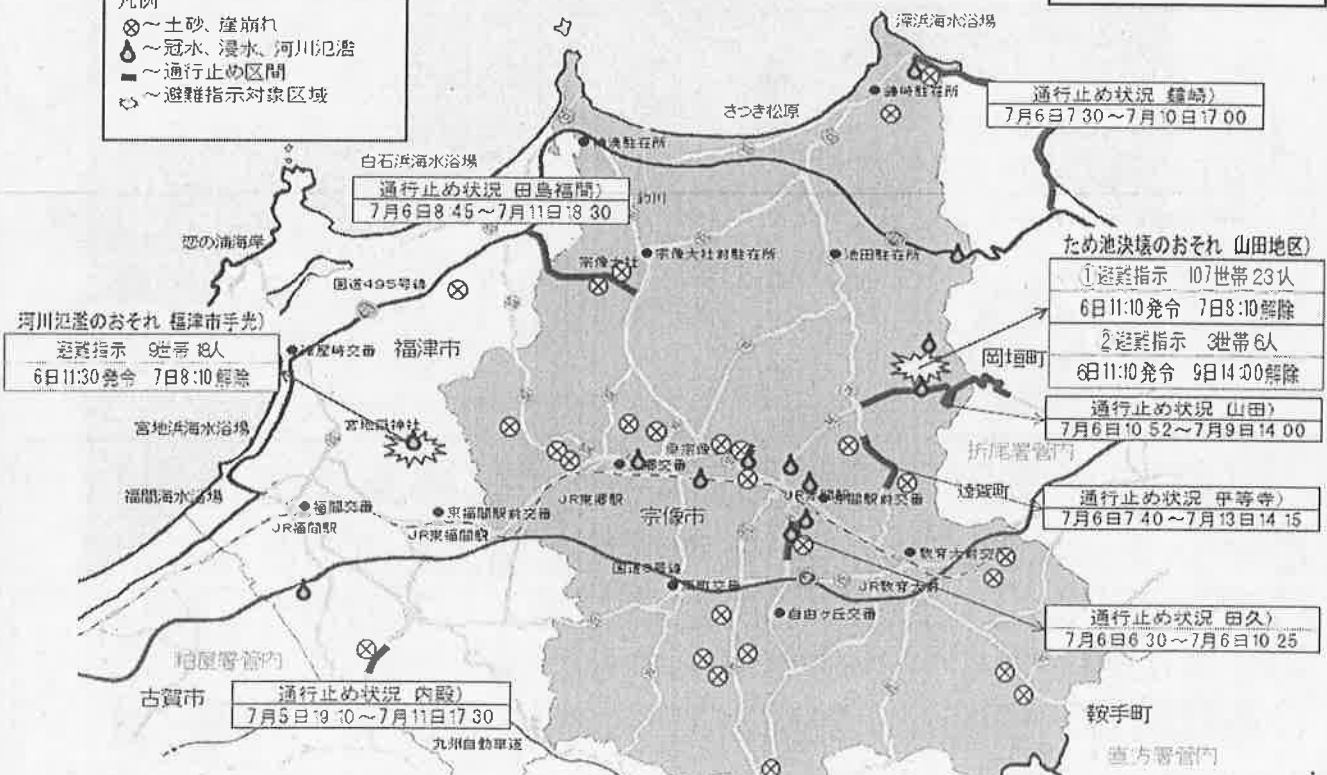

ホリスメール むなかた

編集/発行
宗像警察署
【連絡先】
TEL36-0110

【9月1日は防災の日】

災害への備えは大丈夫ですか?

平成30年7月豪雨
(7/5~7/8)
管内被害状況

【大雨時の注意】

- 雨の降り方
- 周囲の状況
- 土砂災害の前兆現象等
(地下水の濁りや
溪流の水量変化)

- 凡例
- ⊗ ~ 土砂、崖崩れ
 - ⊕ ~ 冠水、浸水、河川氾濫
 - ~ 通行止め区間
 - ⊕ ~ 避難指示対象区域

河川氾濫のおそれ 福津市手光
避難指示 9世帯 18人
6日11:30発令 7日8:10解除

通行止め状況 田島福岡)
7月6日8:45~7月11日18:30

通行止め状況 鐘崎)
7月6日7:30~7月10日17:00

ため池決壊のおそれ 山田地区)
① 避難指示 107世帯 231人
6日11:10発令 7日8:10解除
② 避難指示 3世帯 6人
6日11:10発令 9日14:00解除

通行止め状況 山田)
7月6日10:52~7月9日14:00

通行止め状況 甲等寺)
7月6日7:40~7月13日14:15

通行止め状況 田久)
7月6日6:30~7月6日10:25

通行止め状況 内股)
7月5日19:10~7月11日17:30

被害箇所	避難関係				連情報				全通 行止	
	土砂災害	河川災害	道路災害	住宅被害	発令	解除	対象者数	ピーク時		避難指示 対象者数
宗像市	22	2	1	1	6日6:10	7日	4,013世帯 9,336人	60世帯 205人	107世帯 231人	5
福津市	1	0	2	0	6日15:00	8:10	26,869世帯 63,941人	29世帯 53人	9世帯 18人	1