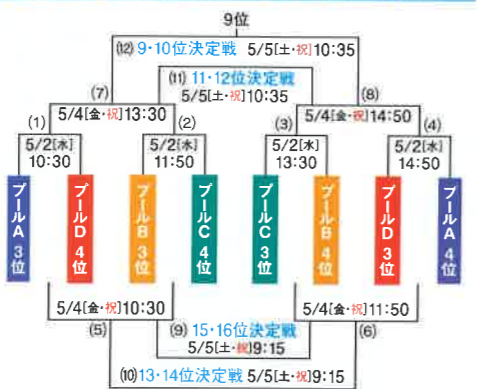

サニックスワールドラグビーユース交流大会2018 [試合スケジュール]

男子15人制 予選リーグ | 4/28[土]・4/29[日・祝]・5/1[火]

プール	日時	会場	対戦カード
A	4/28[土] 11:00	スタジアム	I VS III
	4/28[土] 12:15	フィールドB	II VS IV
	4/29[日・祝] 10:30	スタジアム	I VS IV
	4/29[日・祝] 11:45	フィールドB	II VS III
	5/1[火] 13:15	スタジアム	I VS II
5/1[火] 13:15	フィールドA	III VS IV	

プール	日時	会場	対戦カード
C	4/28[土] 13:45	スタジアム	I VS III
	4/28[土] 15:00	フィールドB	II VS IV
	4/29[日・祝] 13:00	スタジアム	I VS IV
	4/29[日・祝] 15:30	フィールドA	II VS III
	5/1[火] 10:30	スタジアム	I VS II
5/1[火] 10:30	フィールドA	III VS IV	

プール	日時	会場	対戦カード
B	4/28[土] 12:15	スタジアム	I VS III
	4/28[土] 13:45	フィールドB	II VS IV
	4/29[日・祝] 10:30	フィールドB	I VS IV
	4/29[日・祝] 11:45	スタジアム	II VS III
	5/1[火] 14:30	スタジアム	I VS II
5/1[火] 14:30	フィールドA	III VS IV	

プール	日時	会場	対戦カード
D	4/28[土] 15:00	スタジアム	I VS III
	4/28[土] 16:15	スタジアム	II VS IV
	4/29[日・祝] 13:00	フィールドB	I VS IV
	4/29[日・祝] 15:30	スタジアム	II VS III
	5/1[火] 11:45	スタジアム	I VS II
5/1[火] 11:45	フィールドA	III VS IV	

男子15人制 順位決定トーナメント | 5/2[水]・5/4[金・祝]・5/5[土・祝]

1位~8位決定トーナメント 会場:スタジアム

9位~16位決定トーナメント 会場:フィールドA・B