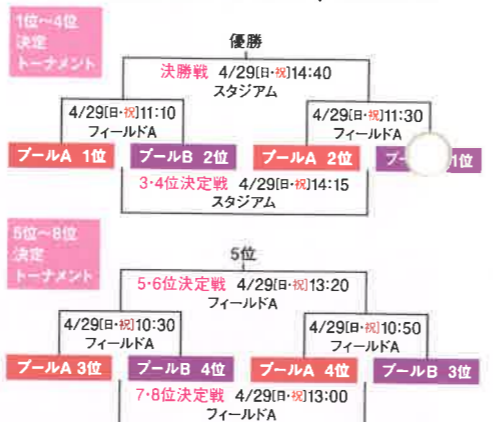

女子セブンス 予選リーグ | 4/28[土]

プール	日時	会場	対戦カード
A	4/28[土] 12:00	フィールドA	I VS IV
	4/28[土] 12:20	フィールドA	II VS III
	4/28[土] 14:00	フィールドA	I VS III
	4/28[土] 14:20	フィールドA	II VS IV
	4/28[土] 16:00	フィールドA	I VS II
4/28[土] 16:20	フィールドA	III VS IV	

プール	日時	会場	対戦カード
B	4/28[土] 12:40	フィールドA	I VS IV
	4/28[土] 13:00	フィールドA	II VS III
	4/28[土] 14:40	フィールドA	I VS III
	4/28[土] 15:00	フィールドA	II VS IV
	4/28[土] 16:40	フィールドA	I VS II
4/28[土] 17:00	フィールドA	III VS IV	

女子セブンス 順位決定トーナメント | 4/29[日・祝]

SANIX WORLD RUGBY YOUTH TOURNAMENT 2018

4.28 SAT ▶ 5.5 SAT

GLOBAL ARENA

BOYS

[海外8チーム]

- セント オーガスティンズ カレッジ (オーストラリア)
- ジエングオ ハイスクール (中華台北)
- エクセター カレッジ (イングランド)
- ラトゥ カダヴレウ スクール (フィジー)
- チーム未定 (大韓民国)
- ヘイスティングス ボーイズ ハイスクール (ニュージーランド)
- エニセイ-STM (ロシア)
- フレイムスピー ハイスクール (南アフリカ)

国内8チーム

- 秋田工業高等学校 (秋田)
- 桐蔭学園高等学校 (神奈川)
- 東海大学付属相模高等学校 (神奈川)
- 東海大学付属仰光高等学校 (大阪)
- 大阪桐蔭高等学校 (大阪)
- 尾道高等学校 (広島)
- 長崎北陽台高等学校 (長崎)
- 東福岡高等学校 (福岡)

GIRLS SEVENS

[海外4チーム]

- セント クレアズ カレッジ (オーストラリア)
- ベルモント セカンダリー スクール (カナダ)
- SGS フィルトン カレッジ (イングランド)
- ハミルトンガールズ ハイスクール (ニュージーランド)

国内4チーム

- フレイムスピー (東京)
- 追手門学院高等学校 VENUS (大阪)
- 石見智翠館高等学校 (島根)
- 福岡レディースラグビーフットボールクラブ (福岡)