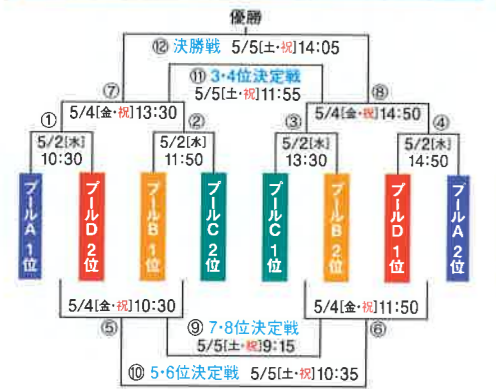

サニックスワールドラグビーユース交流大会2018 [試合スケジュール]

男子15人制 予選リーグ | 4/28[土]・4/29[日・祝]・5/1[火]

プール	日時	会場	対戦カード
A	4/28[土] 11:00	スタジアム	I VS III
	4/28[土] 12:15	フィールドB	II VS IV
	4/29[日・祝] 10:30	スタジアム	I VS IV
	4/29[日・祝] 11:45	フィールドB	II VS III
	5/1[火] 13:15	スタジアム	I VS II
5/1[火] 13:15	フィールドA	III VS IV	

プール	日時	会場	対戦カード
C	4/28[土] 13:45	スタジアム	I VS III
	4/28[土] 15:00	フィールドB	II VS IV
	4/29[日・祝] 13:00	スタジアム	I VS IV
	4/29[日・祝] 15:30	フィールドA	II VS III
	5/1[火] 10:30	スタジアム	I VS II
5/1[火] 10:30	フィールドA	III VS IV	

プール	日時	会場	対戦カード
B	4/28[土] 12:15	スタジアム	I VS III
	4/28[土] 13:45	フィールドB	II VS IV
	4/29[日・祝] 10:30	フィールドB	I VS IV
	4/29[日・祝] 11:45	スタジアム	II VS III
	5/1[火] 14:30	スタジアム	I VS II
5/1[火] 14:30	フィールドA	III VS IV	

プール	日時	会場	対戦カード
D	4/28[土] 15:00	スタジアム	I VS III
	4/28[土] 16:15	スタジアム	II VS IV
	4/29[日・祝] 13:00	フィールドB	I VS IV
	4/29[日・祝] 15:30	スタジアム	II VS III
	5/1[火] 11:45	スタジアム	I VS II
5/1[火] 11:45	フィールドA	III VS IV	

男子15人制 順位決定トーナメント | 5/2[水]・5/4[金・祝]・5/5[土・祝]

1位~8位決定トーナメント 会場:スタジアム

9位~16位決定トーナメント 会場:フィールドA・B