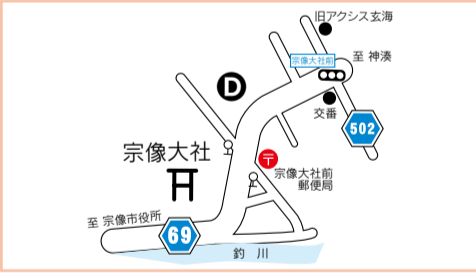

2011実業団対抗女子駅伝西日本大会

10月23日(日) 9:00スタート

大会関係者や応援のための駐車場は、図A～Lのとおりです。当日は交通規制など混雑が予測されます。みなさんの協力をお願いします。

■問い合わせ先 市民活動推進課 ☎(36)1540

- 主催 三実業団(関西、中国、九州) 陸上競技連盟
- 共催 毎日新聞社、RKB毎日放送
- コース 左図の42.195km
- 参加実業団(予定) 大塚製薬、鹿児島銀行、キャノンアスリートクラブ九州、九電工、京セラ、四国電力、シスメックス、十八銀行、ダイハツ、デオデオ、TOTO、ナンチク、ノーリツ、天満屋、ユニクロ、ワコール(50音順)

～おわび～
 広報紙7月1日号に掲載したコース図で、スタート直後のコース(赤線)に一部誤りがありましたのでおわびします。正しくは上コース図を参照してください。

【駐車場の案内】

施設・駐車場名	収容車輛種別	収容台数
A 宗像市役所北側駐車場	乗用車	300台
B 創価学会宗像会館駐車場	乗用車	90台
C 宗像終末処理場グラウンド駐車場	乗用車	200台
D 宗像大社大駐車場	乗用車	700台
	大型バス	30台
E あんずの里多目的広場	乗用車	200台
F JAカントリー	大型バス	10台
G 津屋崎浄化センター	乗用車	40台
H 塩浜口信号前広場	乗用車	150台
	大型バス	25台
I 国民宿舎跡地臨時駐車場	乗用車	60台
J ハーモニー広場	大型バス	15台
K 水産高校運動場	乗用車	150台
	大型バス	30台
L 宮地嶽神社第1駐車場	乗用車	300台
	大型バス	30台

第3回 食のイベントを通じてマチとムラ、人と人をつ結び、美味しさ・楽しさ・絆を深めます。

新米と秋野菜フェア

11月3日(木・祝) 10:00～グローバルアリーナ 松本安市記念道場

①よしたけ新米おにぎり振舞い ②採れたて地元新鮮市 ③「いただきます!の輪」 ④グローバルアリーナ料理長 秘伝の料理教室 ⑤古武家もち米の餅まき開催

ウォーキングイベント・フリーマーケット 同時開催!!

詳しくはホームページをご覧ください。 <http://www.g-arena.com>