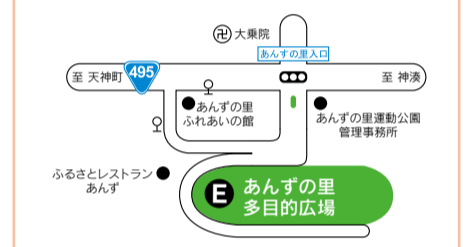

2011実業団対抗女子駅伝西日本大会

10月23日(日) 9:00スタート

大会関係者や応援のための駐車場は、図A～Lのとおりです。当日は交通規制など混雑が予測されます。みなさんの協力をお願いします。

■問い合わせ先 市民活動推進課 ☎(36)1540

- 主催 三実業団(関西、中国、九州) 陸上競技連盟
- 共催 毎日新聞社、RKB毎日放送
- コース 左図の42.195km
- 参加実業団(予定) 大塚製薬、鹿児島銀行、キャノンアスリートクラブ九州、九電工、京セラ、四国電力、シスメックス、十八銀行、ダイハツ、デオデオ、TOTO、ナンチク、ノーリツ、天満屋、ユニクロ、ワコール(50音順)

～おわび～
 広報紙7月1日号に掲載したコース図で、スタート直後のコース(赤線)に一部誤りがありましたのでおわびします。正しくは上コース図を参照してください。

【駐車場の案内】

施設・駐車場名	収容車輛種別	収容台数
A 宗像市役所北側駐車場	乗用車	300台
B 創価学会宗像会館駐車場	乗用車	90台
C 宗像終末処理場グラウンド駐車場	乗用車	200台
D 宗像大社大駐車場	乗用車	700台
	大型バス	30台
E あんずの里多目的広場	乗用車	200台
F JAカントリー	大型バス	10台
G 津屋崎浄化センター	乗用車	40台
H 塩浜口信号前広場	乗用車	150台
	大型バス	25台
I 国民宿舎跡地臨時駐車場	乗用車	60台
J ハーモニー広場	大型バス	15台
K 水産高校運動場	乗用車	150台
	大型バス	30台
L 宮地嶽神社第1駐車場	乗用車	300台
	大型バス	30台