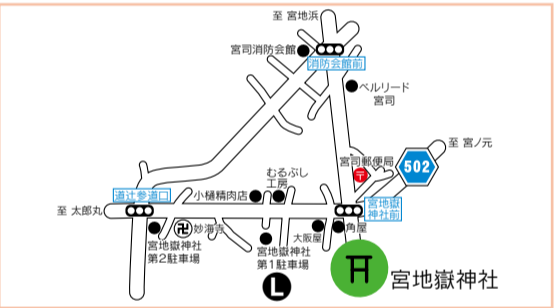

2011実業団対抗女子駅伝西日本大会

10月23日(日) 9:00スタート

大会関係者や応援のための駐車場は、図A～Lのとおりです。当日は交通規制など混雑が予測されます。みなさんの協力をお願いします。

■問い合わせ先 市民活動推進課 ☎(36)1540

- 主催 三実業団(関西、中国、九州) 陸上競技連盟
- 共催 毎日新聞社、RKB毎日放送
- コース 左図の42.195km
- 参加実業団(予定) 大塚製薬、鹿児島銀行、キャノンアスリートクラブ九州、九電工、京セラ、四国電力、シスメックス、十八銀行、ダイハツ、デオデオ、TOTO、ナンチク、ノーリツ、天満屋、ユニクロ、ワコール(50音順)

～おわび～
 広報紙7月1日号に掲載したコース図で、スタート直後のコース(赤線)に一部誤りがありましたのでおわびします。正しくは上コース図を参照してください。

【駐車場の案内】

施設・駐車場名	収容車輛種別	収容台数
A 宗像市役所北側駐車場	乗用車	300台
B 創価学会宗像会館駐車場	乗用車	90台
C 宗像終末処理場グラウンド駐車場	乗用車	200台
D 宗像大社大駐車場	乗用車	700台
	大型バス	30台
E あんずの里多目的広場	乗用車	200台
F JAカントリー	大型バス	10台
G 津屋崎浄化センター	乗用車	40台
H 塩浜口信号前広場	乗用車	150台
	大型バス	25台
I 国民宿舎跡地臨時駐車場	乗用車	60台
J ハーモニー広場	大型バス	15台
K 水産高校運動場	乗用車	150台
	大型バス	30台
L 宮地嶽神社第1駐車場	乗用車	300台
	大型バス	30台

第3回 食のイベントを通じてマチとムラ、人と人をつ結び、美味しさ・楽しさ・絆を深めます。

新米と秋野菜フェア

11月3日(木・祝) 10:00～グローバルアリーナ 松本安市記念道場

①よしたけ新米おにぎり振舞い ②採れたて地元新鮮市 ③「いただきます!の輪」 ④グローバルアリーナ料理長 秘伝の料理教室 ⑤古武家もち米の餅まき開催

ウォーキングイベント・フリーマーケット 同時開催!!

詳しくはホームページをご覧ください。 <http://www.g-arena.com>