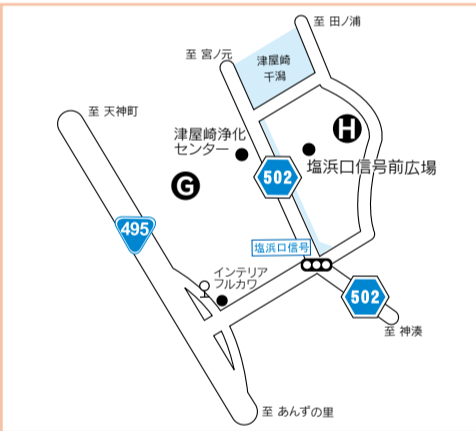

2011実業団対抗女子駅伝西日本大会

10月23日(日) 9:00スタート

大会関係者や応援のための駐車場は、図A～Lのとおりです。当日は交通規制など混雑が予測されます。みなさんの協力をお願いします。

■問い合わせ先 市民活動推進課 ☎(36)1540

- 主催 三実業団(関西、中国、九州) 陸上競技連盟
- 共催 毎日新聞社、RKB毎日放送
- コース 左図の42.195km
- 参加実業団(予定) 大塚製薬、鹿児島銀行、キャノンアスリートクラブ九州、九電工、京セラ、四国電力、シスメックス、十八銀行、ダイハツ、デオデオ、TOTO、ナンチク、ノーリツ、天満屋、ユニクロ、ワコール(50音順)

～おわび～
 広報紙7月1日号に掲載したコース図で、スタート直後のコース(赤線)に一部誤りがありましたのでおわびします。正しくは上コース図を参照してください。

【駐車場の案内】

施設・駐車場名	収容車輛種別	収容台数
A 宗像市役所北側駐車場	乗用車	300台
B 創価学会宗像会館駐車場	乗用車	90台
C 宗像終末処理場グラウンド駐車場	乗用車	200台
D 宗像大社大駐車場	乗用車	700台
	大型バス	30台
E あんずの里多目的広場	乗用車	200台
F JAカントリー	大型バス	10台
G 津屋崎浄化センター	乗用車	40台
H 塩浜口信号前広場	乗用車	150台
	大型バス	25台
I 国民宿舎跡地臨時駐車場	乗用車	60台
J ハーモニー広場	大型バス	15台
K 水産高校運動場	乗用車	150台
	大型バス	30台
L 宮地嶽神社第1駐車場	乗用車	300台
	大型バス	30台

第3回 食のイベントを通じてマチとムラ、人と人をつ結び、美味しさ・楽しさ・絆を深めます。

新米と秋野菜フェア

11月3日(木・祝) 10:00～グローバルアリーナ 松本安市記念道場

①よしたけ新米おにぎり振舞い ②採れたて地元新鮮市 ③「いただきます!の輪」 ④グローバルアリーナ料理長 秘伝の料理教室 ⑤古武家もち米の餅まき開催

ウォーキングイベント・フリーマーケット 同時開催!!

詳しくはホームページをご覧ください。 <http://www.g-arena.com>