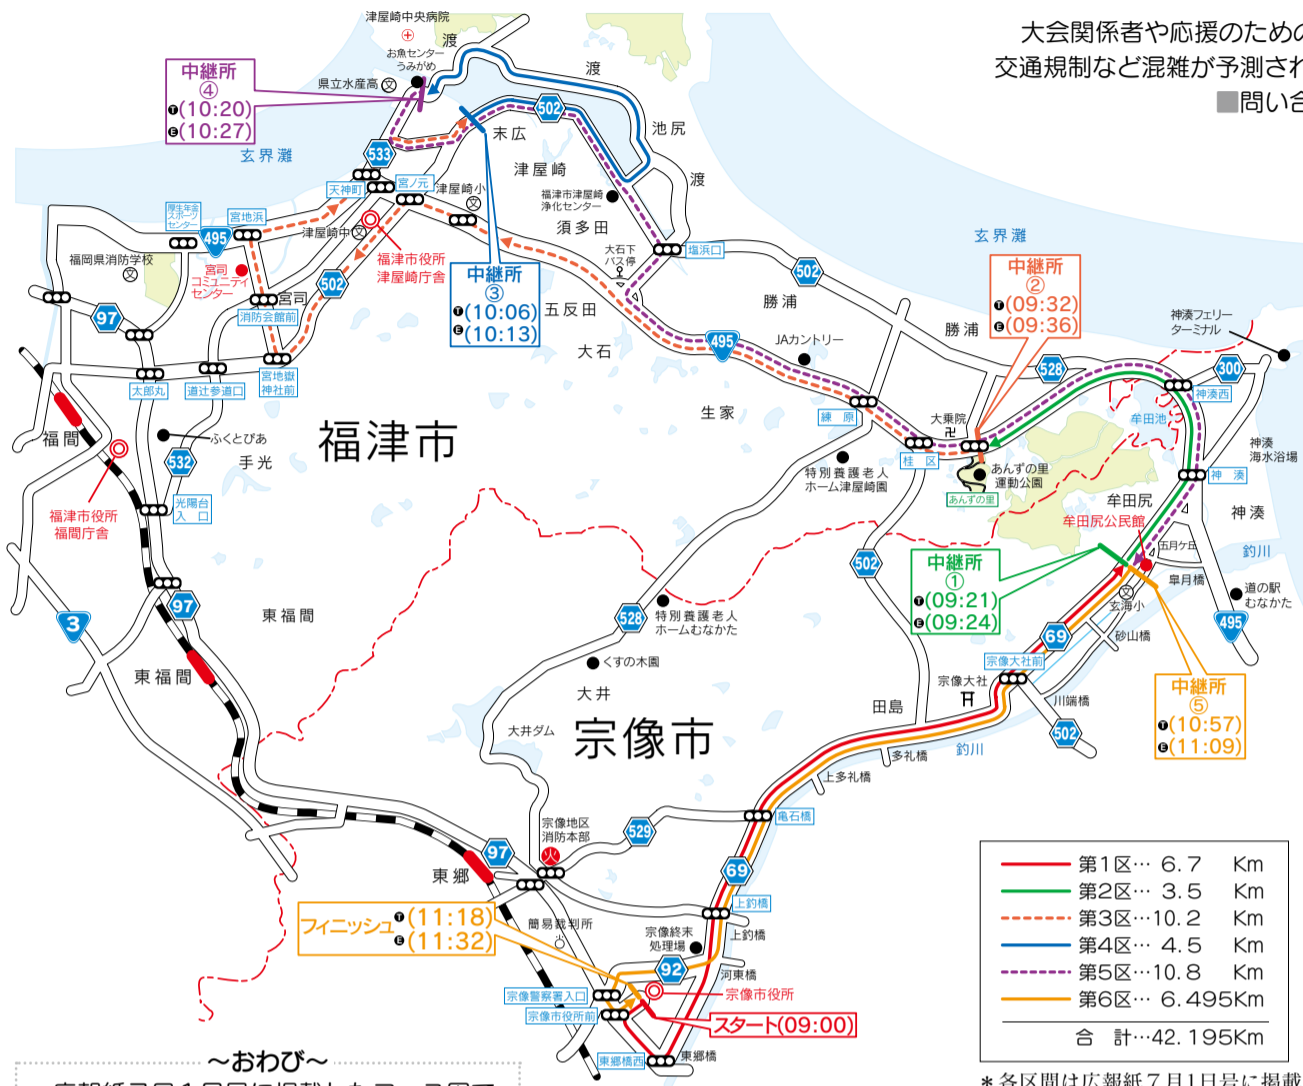

2011実業団対抗女子駅伝西日本大会

10月23日(日) 9:00スタート

大会関係者や応援のための駐車場は、図A～Lのとおりです。当日は交通規制など混雑が予測されます。みなさんの協力をお願いします。

■問い合わせ先 市民活動推進課 ☎(36)1540

- 主催 三実業団(関西、中国、九州) 陸上競技連盟
- 共催 毎日新聞社、RKB毎日放送
- コース 左図の42.195km
- 参加実業団(予定) 大塚製薬、鹿児島銀行、キャノンアスリートクラブ九州、九電工、京セラ、四国電力、シスメックス、十八銀行、ダイハツ、デオデオ、TOTO、ナンチク、ノーリツ、天満屋、ユニクロ、ワコール(50音順)

～おわび～
 広報紙7月1日号に掲載したコース図で、スタート直後のコース(赤線)に一部誤りがありましたのでおわびします。正しくは上コース図を参照してください。

【駐車場の案内】

施設・駐車場名	収容車輛種別	収容台数
A 宗像市役所北側駐車場	乗用車	300台
B 創価学会宗像会館駐車場	乗用車	90台
C 宗像終末処理場グラウンド駐車場	乗用車	200台
D 宗像大社大駐車場	乗用車	700台
	大型バス	30台
E あんずの里多目的広場	乗用車	200台
F JAカントリー	大型バス	10台
G 津屋崎浄化センター	乗用車	40台
H 塩浜口信号前広場	乗用車	150台
	大型バス	25台
I 国民宿舎跡地臨時駐車場	乗用車	60台
J ハーモニー広場	大型バス	15台
K 水産高校運動場	乗用車	150台
	大型バス	30台
L 宮地嶽神社第1駐車場	乗用車	300台
	大型バス	30台

第3回 食のイベントを通じてマチとムラ、人と人をつ結び、美味しさ・楽しさ・絆を深めます。

新米と秋野菜フェア

11月3日(木・祝) 10:00～グローバルアリーナ 松本安市記念道場

①よしたけ新米おにぎり振舞い ②採れたて地元新鮮市 ③「いただきます!の輪」 ④グローバルアリーナ料理長 秘伝の料理教室 ⑤古武家もち米の餅まき開催

ウォーキングイベント・フリーマーケット 同時開催!!

詳しくはホームページをご覧ください。 <http://www.g-arena.com>