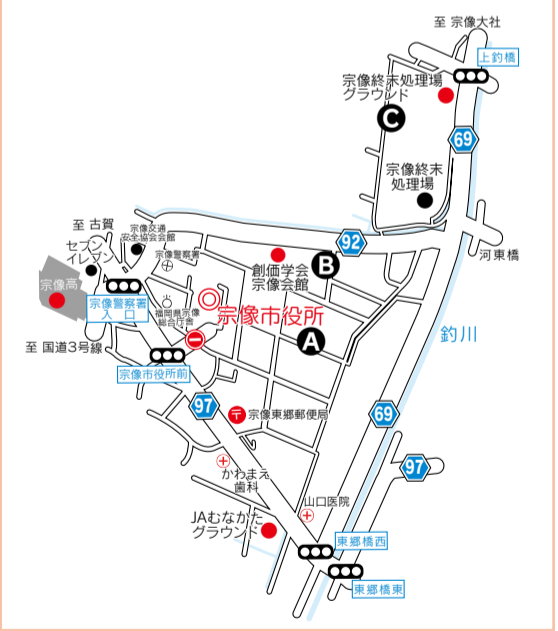

2011実業団対抗女子駅伝西日本大会

10月23日(日) 9:00スタート

大会関係者や応援のための駐車場は、図A～Lのとおりです。当日は交通規制など混雑が予測されます。みなさんの協力をお願いします。

■問い合わせ先 市民活動推進課 ☎(36)1540

- 主催 三実業団(関西、中国、九州) 陸上競技連盟
- 共催 毎日新聞社、RKB毎日放送
- コース 左図の42.195km
- 参加実業団(予定) 大塚製薬、鹿児島銀行、キャノンアスリートクラブ九州、九電工、京セラ、四国電力、シスメックス、十八銀行、ダイハツ、デオデオ、TOTO、ナンチク、ノーリツ、天満屋、ユニクロ、ワコール(50音順)

～おわび～
 広報紙7月1日号に掲載したコース図で、スタート直後のコース(赤線)に一部誤りがありましたのでおわびします。正しくは上コース図を参照してください。

【駐車場の案内】

施設・駐車場名	収容車輛種別	収容台数
A 宗像市役所北側駐車場	乗用車	300台
B 創価学会宗像会館駐車場	乗用車	90台
C 宗像終末処理場グラウンド駐車場	乗用車	200台
D 宗像大社大駐車場	乗用車	700台
	大型バス	30台
E あんずの里多目的広場	乗用車	200台
F JAカントリー	大型バス	10台
G 津屋崎浄化センター	乗用車	40台
H 塩浜口信号前広場	乗用車	150台
	大型バス	25台
I 国民宿舎跡地臨時駐車場	乗用車	60台
J ハーモニー広場	大型バス	15台
K 水産高校運動場	乗用車	150台
	大型バス	30台
L 宮地嶽神社第1駐車場	乗用車	300台
	大型バス	30台

第3回 食のイベントを通じてマチとムラ、人と人をつ結び、美味しさ・楽しさ・絆を深めます。

新米と秋野菜フェア

11月3日(木・祝) 10:00～グローバルアリーナ 松本安市記念道場

①よしたけ新米おにぎり振舞い ②採れたて地元新鮮市 ③「いただきます!の輪」 ④グローバルアリーナ料理長 秘伝の料理教室 ⑤古武家もち米の餅まき開催

ウォーキングイベント・フリーマーケット 同時開催!!

詳しくはホームページをご覧ください。 <http://www.g-arena.com>