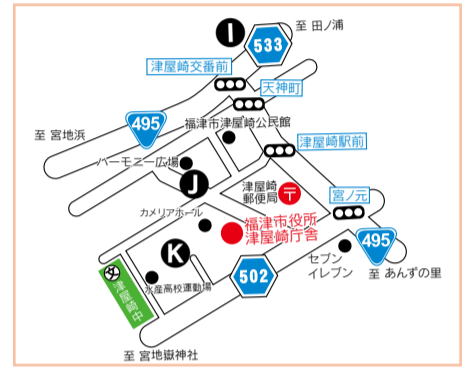

2011実業団対抗女子駅伝西日本大会

10月23日(日) 9:00スタート

大会関係者や応援のための駐車場は、図A～Lのとおりです。当日は交通規制など混雑が予測されます。みなさんの協力をお願いします。

■問い合わせ先 市民活動推進課 ☎(36)1540

- 主催 三実業団(関西、中国、九州) 陸上競技連盟
- 共催 毎日新聞社、RKB毎日放送
- コース 左図の42.195km
- 参加実業団(予定) 大塚製薬、鹿児島銀行、キャノンアスリートクラブ九州、九電工、京セラ、四国電力、シスメックス、十八銀行、ダイハツ、デオデオ、TOTO、ナンチク、ノーリツ、天満屋、ユニクロ、ワコール(50音順)

～おわび～
 広報紙7月1日号に掲載したコース図で、スタート直後のコース(赤線)に一部誤りがありましたのでおわびします。正しくは上コース図を参照してください。

【駐車場の案内】

施設・駐車場名	収容車輛種別	収容台数
A 宗像市役所北側駐車場	乗用車	300台
B 創価学会宗像会館駐車場	乗用車	90台
C 宗像終末処理場グラウンド駐車場	乗用車	200台
D 宗像大社大駐車場	乗用車	700台
	大型バス	30台
E あんずの里多目的広場	乗用車	200台
F JAカントリー	大型バス	10台
G 津屋崎浄化センター	乗用車	40台
H 塩浜口信号前広場	乗用車	150台
	大型バス	25台
I 国民宿舎跡地臨時駐車場	乗用車	60台
J ハーモニー広場	大型バス	15台
K 水産高校運動場	乗用車	150台
	大型バス	30台
L 宮地嶽神社第1駐車場	乗用車	300台
	大型バス	30台

第3回 食のイベントを通じてマチとムラ、人と人をつ結び、美味しさ・楽しさ・絆を深めます。

新米と秋野菜フェア

11月3日(木・祝) 10:00～グローバルアリーナ 松本安市記念道場

①よしたけ新米おにぎり振舞い ②採れたて地元新鮮市 ③「いただきます!の輪」 ④グローバルアリーナ料理長 秘伝の料理教室 ⑤古武家もち米の餅まき開催

ウォーキングイベント・フリーマーケット 同時開催!!

詳しくはホームページをご覧ください。 <http://www.g-arena.com>