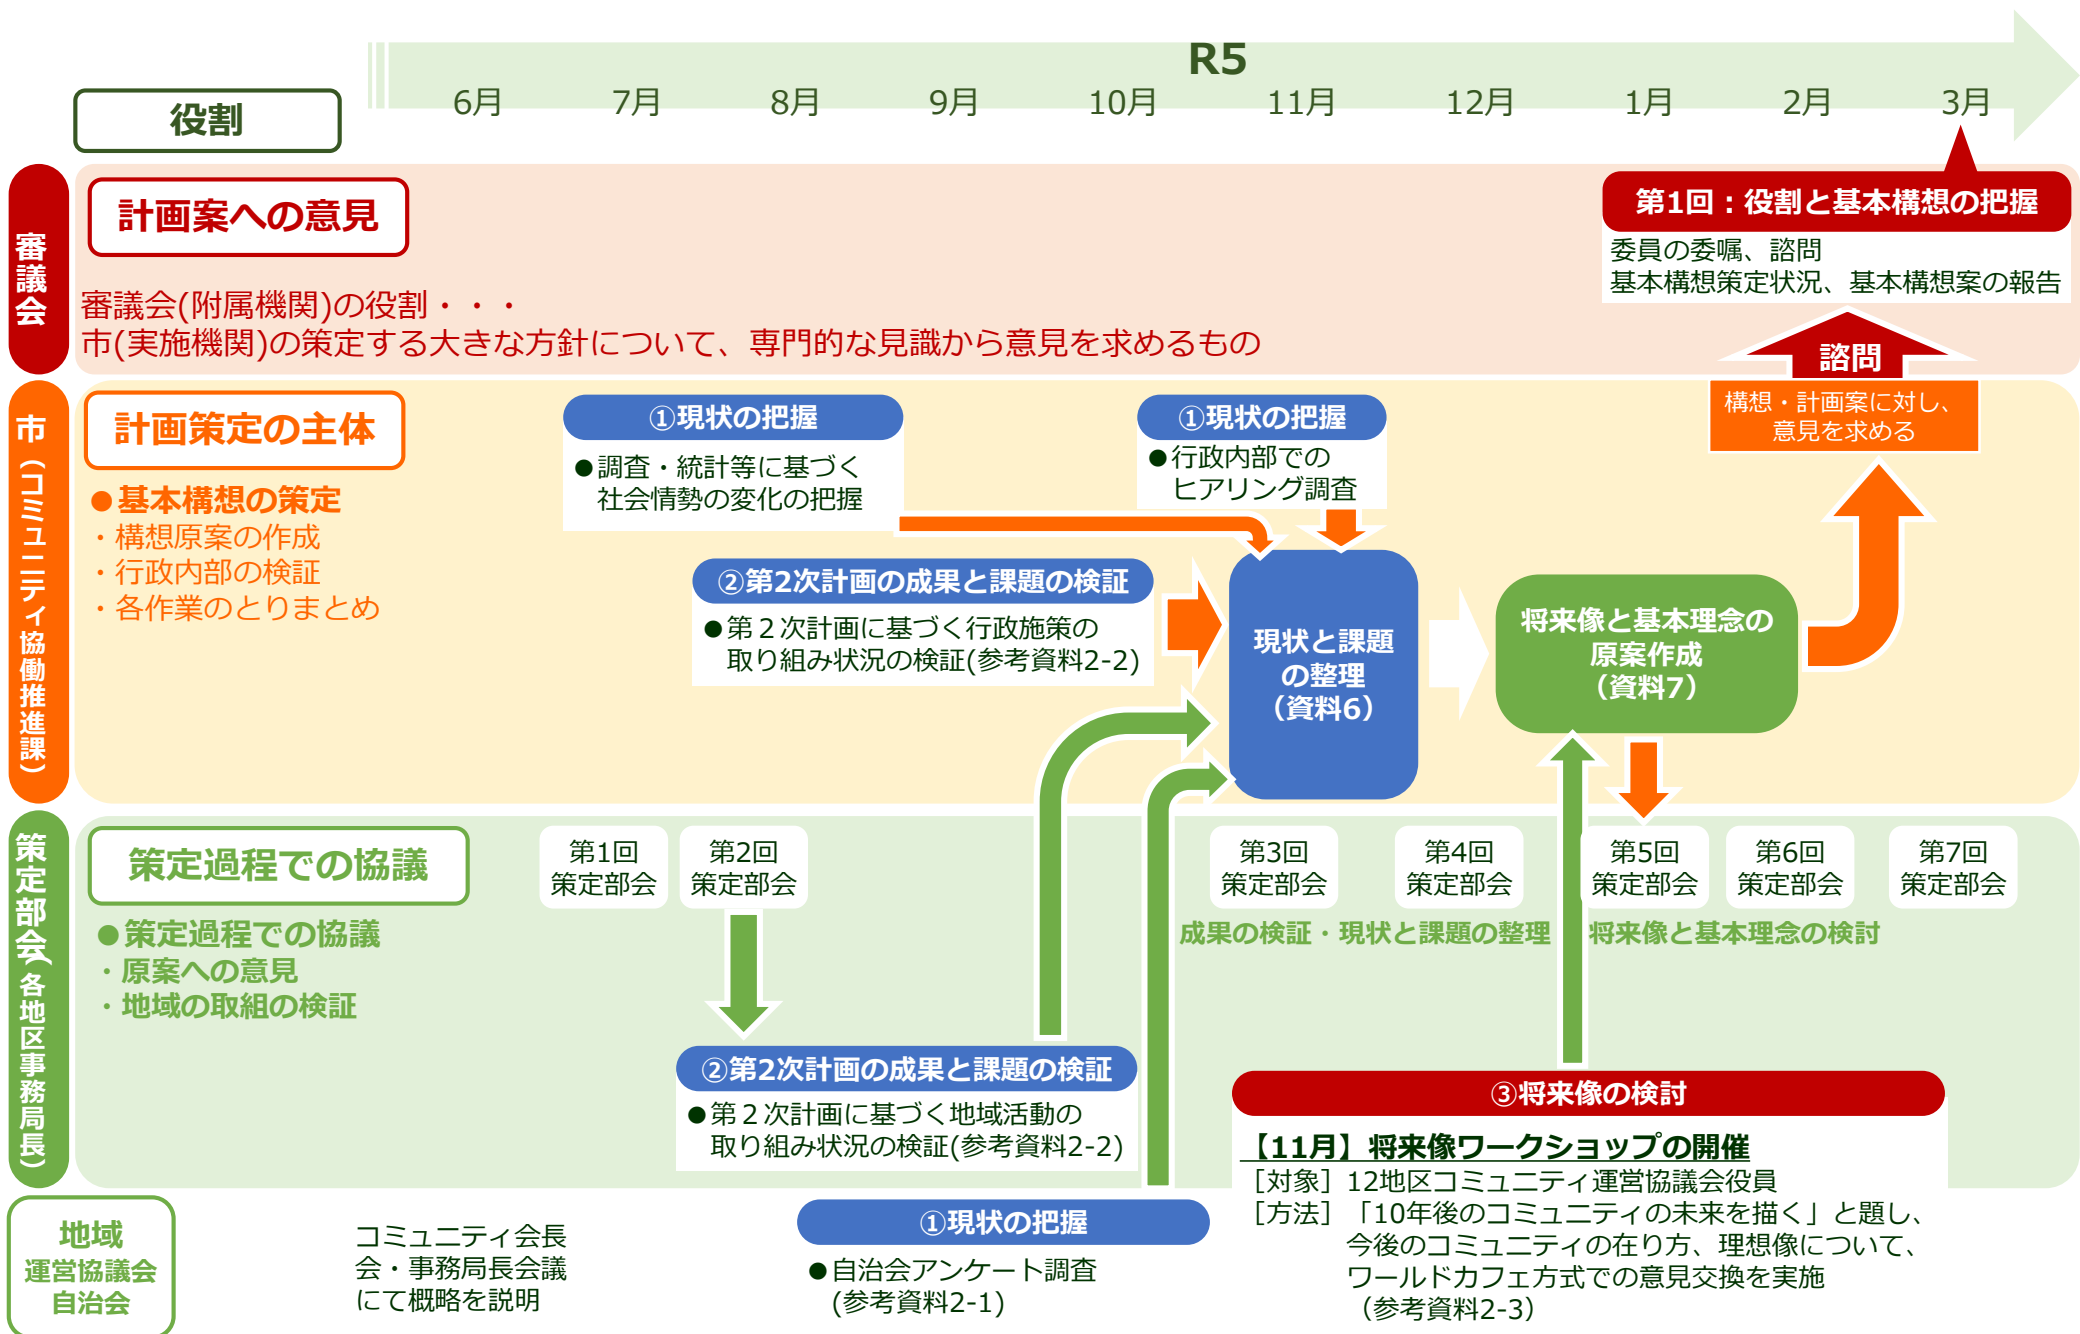

# コミュニティ基本構想審議会の役割と策定プロセス【R5】

# コミュニティ基本構想審議会の役割と策定プロセス【R6】