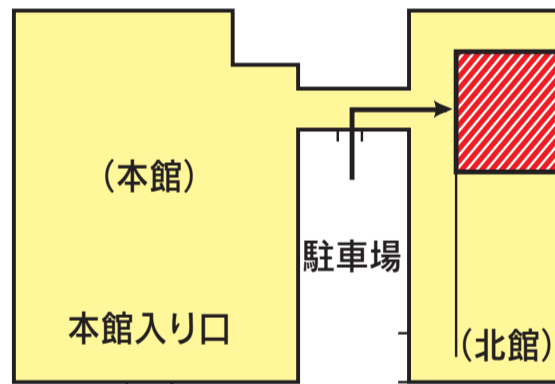

12月14日執行

第47回衆議院議員総選挙

及び第23回最高裁判所裁判官国民審査

投票日 12月14日(日)
投票時間 午前7時～午後8時

*大島投票区と地島投票区は12月12日(金)

午前7時～午後6時に繰り上げ投票

開票日時 同14日(日) 午後9時から

開票場所 宗像勤労者体育センター(須恵)

投票できる人・できない人

満20歳以上の日本国民で、宗像市選挙人名簿に登録されている人は、宗像市の投票所で投票できます。今回の選挙人名簿に登録されている人は、平成6年12月15日以前に生まれた人で、転入の場合、平成26年9月1日までに転入し、引き続き3カ月以上居住して住民基本台帳(住民票)に記載されている人は、

載されている人です。なお、転出して4カ月経過すると選挙人名簿から抹消されます。

【10月2日以後に転入してきた人】

平成26年9月2日以後に宗像市に転入の届け出をした人は、宗像市の選挙人名簿には登録されませんので宗像市の投票所では投票できません。

投票所へ持っていくもの

選挙人名簿に登録されている一人一人に、12月2日(火)ごろ、投票所入場券(ハガキ)を郵送します。入場券は、投票日や投票所(市内22カ所)を表示し、投票所での選挙人名簿との照合をスムーズにするために発行されています。投票に行くとときは、投票所の場所

【入場券が届かなかったか、なくした場合】

選挙人名簿に登録されていない場合は投票できません。あなたが居住している地域の投票所か、期日前投票所で、受付に申し出て下さい。

投票の方法

投票の順序は、①小選挙区選挙②比例代表選挙③最高裁判所裁判官国民審査です。

余計な文字を書いたりすると投票が無効になります。注意してください。

点字投票

目の不自由な人は、点字で投票することができます。投票所の係員に申し出て下さい。

*期日前投票所でも点字投票ができます

投票日に投票に行けない人のために

期日前投票

投票日に仕事、入院、親族の冠婚葬祭、旅行、レジャー、買い物などで投票所に行けない人は、投票日の前日までの次の期間に「期日前投票」をすることが出来ます。

●場所/期間/時間

▽市役所北館1階・103会議室(右下図参照)
/12月3日(水)～同13日(土) /午前8時

市役所本庁舎・期日前投票所略図

(市役所北館1階・103会議室)

30分～午後8時

*国民審査は12月7日(日)から開始

▽大島行政センター・ロビー / 12月7日(日)～同11日(木) / 午前8時30分～午後5時

*大島投票区と地島投票区の人、期日前投票期間は、いずれの場所でも12月11日(木)まで

投票方法
投票所入場券を持参してください。入場券に期日前投票宣誓書を添付しています。あらかじめ宣

不在者投票

①滞在先の市区町村である場合
選挙期間中、出張や旅行などで他の市区町村に

滞在先の市区町村の選挙管理委員会に投票日前に投票ができます。その場合は、宗像市選挙管理委員会に連絡し、投票用紙などを請求する必要があります。投票用紙などがない場合は、滞在先の市区町村の選挙管理委員会に「不在者投票」を請求してください。

滞在先の市区町村の選挙管理委員会に「不在者投票」を請求してください。滞在先の市区町村の選挙管理委員会に「不在者投票」を請求してください。滞在先の市区町村の選挙管理委員会に「不在者投票」を請求してください。

滞在先の市区町村の選挙管理委員会に「不在者投票」を請求してください。滞在先の市区町村の選挙管理委員会に「不在者投票」を請求してください。滞在先の市区町村の選挙管理委員会に「不在者投票」を請求してください。

【表1】郵便等投票の対象者

	障がいの部位	障がいの程度
身体障害者手帳を持っている人	両下肢・体幹・移動機能	1級か2級
	心臓・じん臓・呼吸器・ぼうこう・直腸・小腸	1級か3級
	免疫・肝臓	1級～3級
戦傷病者手帳を持っている人	両下肢・体幹	特別項症～第2項症
	心臓・じん臓・呼吸器・ぼうこう・直腸・小腸・肝臓	特別項症～第3項症
介護保険の被保険者証を持っている人	要介護5	

【表2】代理記載制度の対象者

	障がいの部位	障がいの程度
身体障害者手帳を持っている人	上肢・視覚	1級
戦傷病者手帳を持っている人		特別項症～第2項症

問い合わせ先
市選挙管理委員会(総務課内)
☎(36)1375
FAX(37)1242

開票

宗像勤労者体育センター(須恵)で、12月14日(日)午後9時から開始します。市ホームページでの速報公開、開票速報レホンサービスはありません。