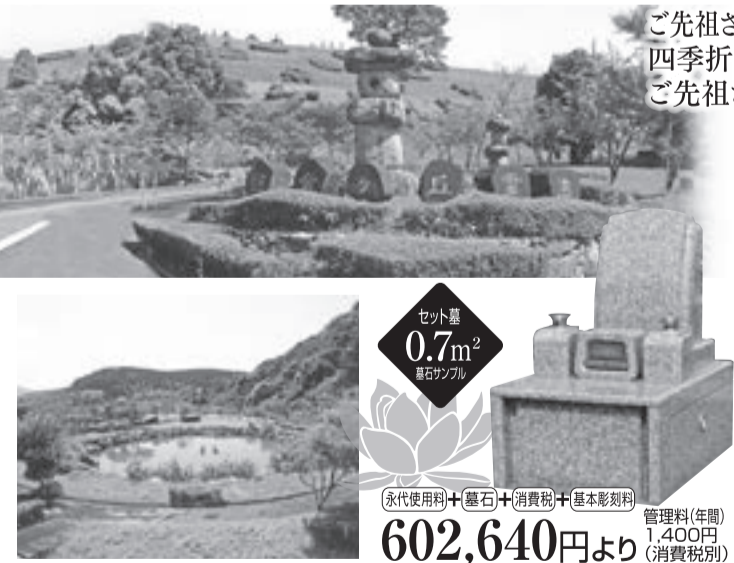

北斗の水くみ
写真展作品募集

● 作品の条件
▽「北斗の水くみ」「北斗七星」の姿を写したものを

- ▽ デジカメ、一眼レフなどで撮ったJPEGデータ
- ▽ 平成26年11月1日~同27年10月31日(土)に撮影したもの
- ▽ 合成写真ではなく、提出者が著作権を有する未発表のもの
- 応募期間 8月1日(土)~10月31日(土)
- 申込先 むなかた電子博物館 URL: o-munahaku.com から申し込む
- 詳細は、同博物館 URL (前述) で確認を
- 受賞作品は、同博物館と海の道むなかた館で展示
- 問い合わせ先 海の道むなかた館 ☎(62) 2600

やさしい風景の中で、こころふれあうひとときを。

広告

ご先祖さまをお迎え、供養しお送りする季節がやってきます。四季折々の自然に囲まれた「百合ヶ丘霊園」で、ご先祖さまとこころの触れ合いを...

お墓のことなら何でもお気軽にご相談ください。

美しい緑や花に囲まれたやすらぎの墓域。

緑地墓地 ずっと一緒、いつまでも一緒。
DearPet ペット共葬区画もございます。

緑の絨毯を敷き詰めた三方にゆとりを持たせた「完全独立設計」です。

ガーデニング墓地 美しい季節の花々に囲まれる「やすらぎの場所」です。

自由墓地

石質やデザインなどお客様の好みに応じてお選びいただけます。

永代管理墓地

将来承継者がいなくても永代に当霊園が管理・お守り致します。

セット墓
0.7m²
墓石サンプル

管理料(年間) 1,400円(消費税別)
602,640円より

万葉の里・宗像 四季の香り溢れる花と緑の公園墓地