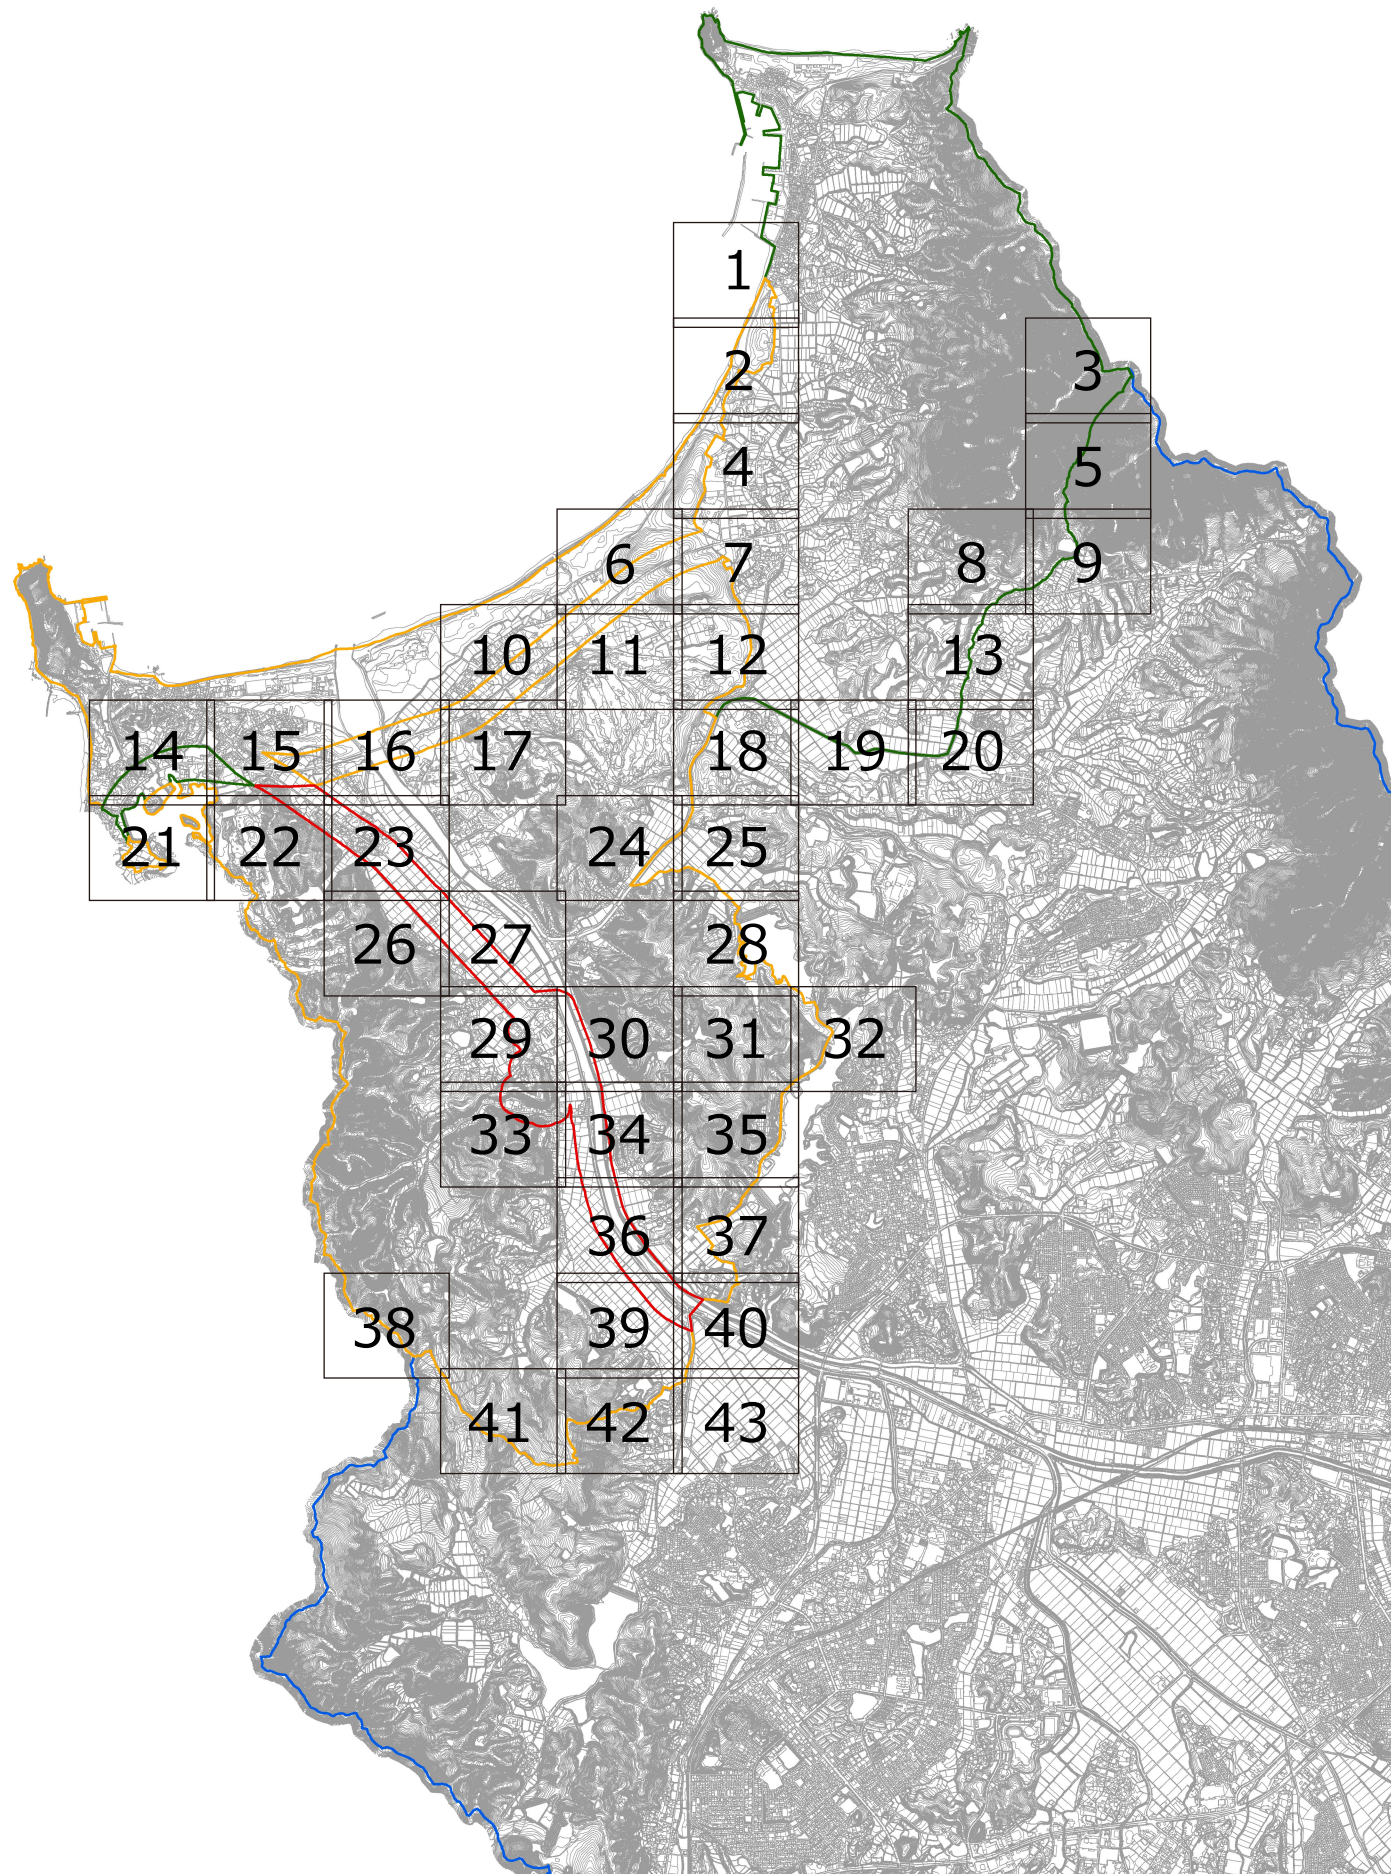

全体図

屋外広告物制限区域図

1

凡例

- 第1種特別地域
- 第2種特別地域
- 第3種特別地域
- 普通地域

○図示していない特別地域
・古墳及び墓地 など

0 25 50 100m

1:2,500