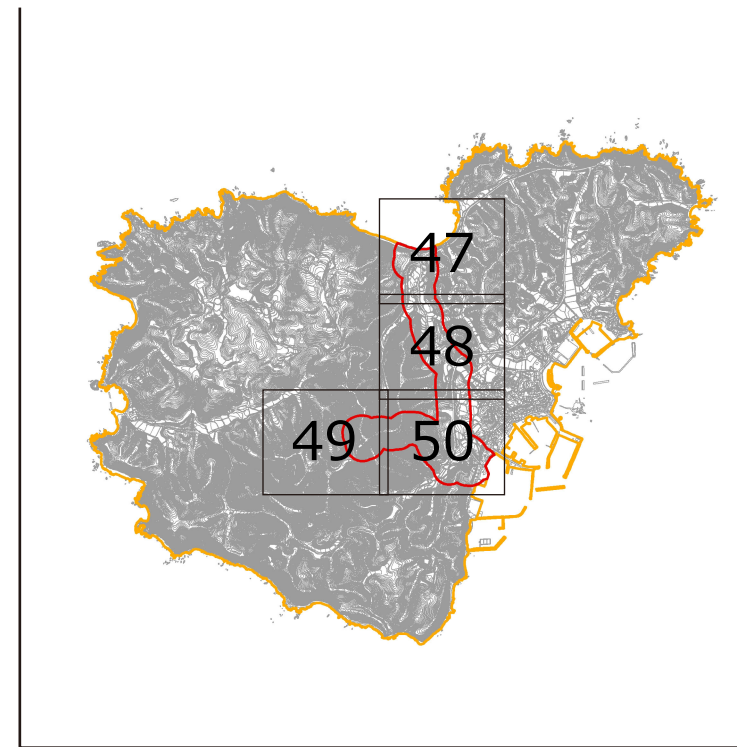

全体図

屋外広告物制限区域図

1

凡例

- 第1種特別地域
- 第2種特別地域
- 第3種特別地域
- 普通地域

○図示していない特別地域
・古墳及び墓地 など

0 25 50 100m

1:2,500