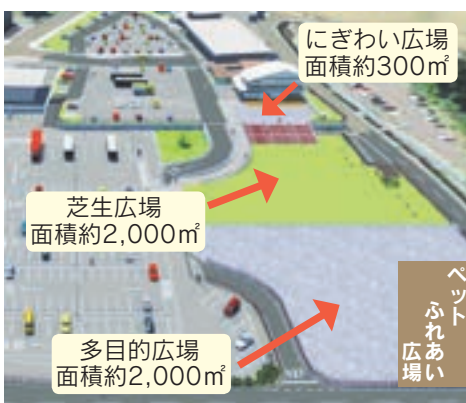

【販売について】

料 1,080円(税込) * 1パック10包入り

所 鐘の岬活魚センター、道の駅むなかた、他

問 ▶商品について=鐘の岬活魚センター ☎(62)1570

▶記事について=水産振興課 ☎(36)0031

道の駅むなかたの広場を利用してイベントをしませんか

今年10月に拡張した多目的、芝生、にぎわい広場(下図参照)を活用してグルメフェスなど楽しいイベントを企画・実施しませんか。

* 使用料など詳細は、道の駅むなかた HP で確認を

市内外の事業者、団体、個人など
 申 問 ▶芝生広場・多目的広場
 =道の駅むなかた ☎(62)3024
 ▶にぎわい広場=宗像観光協会
 ☎(62)3922 ▶記事について=
 商工観光課 ☎(36)0037

道の駅むなかた・おみやげ館横にある広場が利用できます

【ペットふれあい広場オープン】

多目的広場奥にある同広場は、12月15日(土)から無料開放します。ペットと一緒に遊びに来てください。

マンホールカードに市の花「カノコユリ」が仲間入り

下水道への理解・関心を深めるコミュニケーションツールとして、全国364の地方公共団体から418種類のマンホールカードが発行されています。市では、平成28年から通称「タイナミ」を配布中。今回、通称「カノコユリ」のカードが仲間入りしました(下図参照)。

カードには、実際に設置されている場所がグーグルマップ上で確認できる位置座標(カード左下参照)が載っていて、実物を見に足をのぼすこともできます。また、収集していく過程でカードに隠された記号の意味がわかるような楽しい仕掛けもあるので、ぜひ手に取ってみてください。