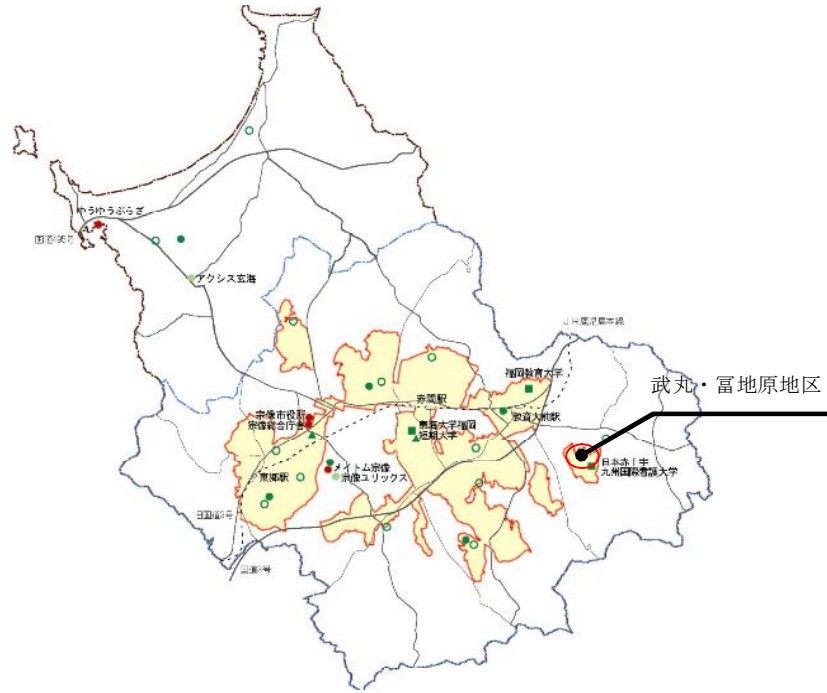

■ 指定する区域（武丸・富地原地区）

位置図（宗像市全図）

区域図