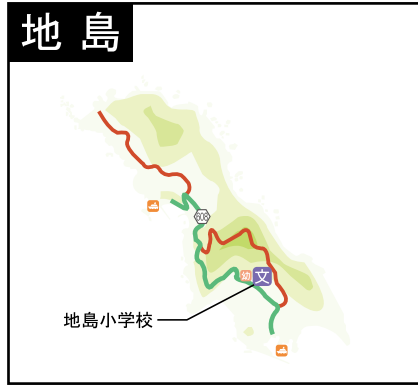

指定避難所マップとリスト

自宅や職場から最寄りの指定避難所を確認しておきましょう。

指定避難所の開設は、災害状況や災害規模に応じて指定避難所リストの中から選定して、市災害対策(水防)本部の判断で実施します。なお、自らの判断で自主的に避難する場合(自主避難)は、自治公民館などを使用することになります。

災害時の連絡先

名称	電話番号
市災害対策本部(水防本部・総務課内)	☎(36)5050
市役所(代表)	☎(36)1121
宗像地区消防本部	☎(36)2425
宗像警察署	☎(36)0110

指定避難所

施設名	所在地
吉武小学校	武丸644
赤間小学校	赤間1-4-1
赤間西小学校	土穴633-2
河東小学校	稲元5-1-2
河東西小学校	樟陽台1-15-7
南郷小学校	原町2110-1
自由ヶ丘小学校	自由ヶ丘918-6
自由ヶ丘南小学校	朝町1124-2
東郷小学校	田熊3-4-1
日の里東小学校	日の里4-21
日の里西小学校	日の里8-20
玄海小学校	牟田尻1610
玄海東小学校	田野1382
地島小学校	地島428-1
大島小・中学校	大島1163-1
城山中学校	陵巖寺1-13-1
河東中学校	城西ヶ丘6-15-1
自由ヶ丘中学校	朝町1019-1
中央中学校	久原244
日の里中学校	日の里8-8
玄海中学校	江口965
吉武地区コミュニティ・センター	吉留3519-1
赤間地区コミュニティ・センター	赤間2-3-1