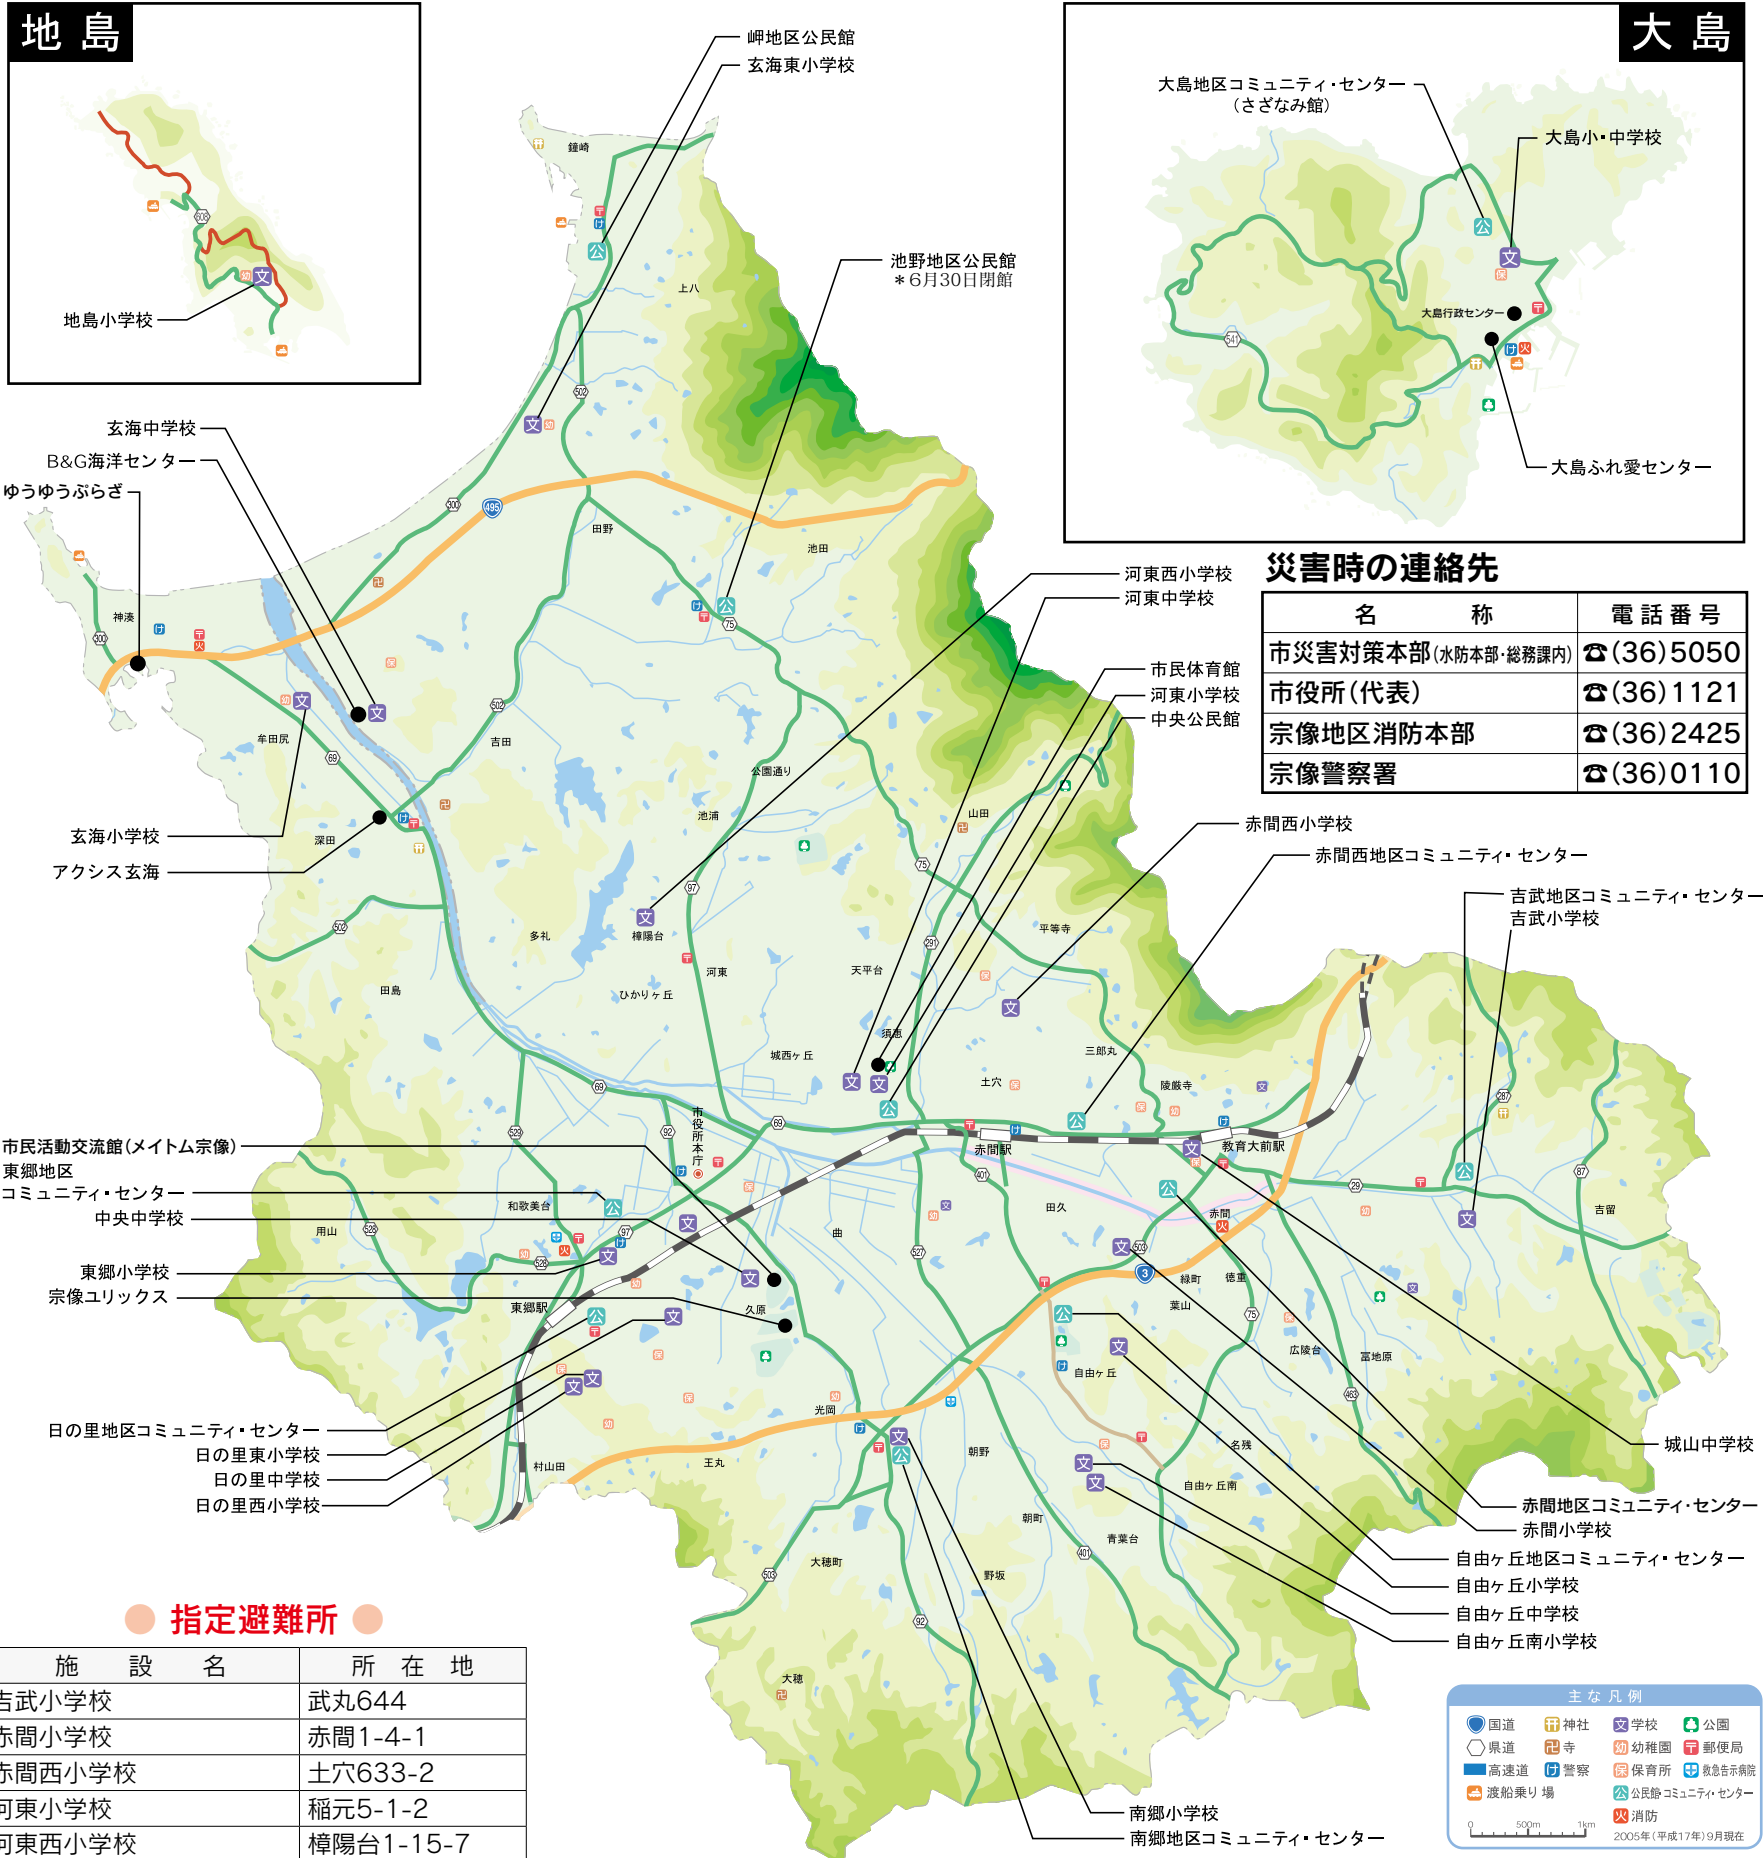

指定避難所マップとリスト

自宅や職場から最寄りの指定避難所を確認しておきましょう。

指定避難所の開設は、災害状況や災害規模に応じて指定避難所リストの中から選定して、市災害対策(水防)本部の判断で実施します。なお、自らの判断で自主的に避難する場合(自主避難)は、自治公民館などを使用することになります。

災害時の連絡先

名称	電話番号
市災害対策本部(水防本部・総務課内)	☎(36)5050
市役所(代表)	☎(36)1121
宗像地区消防本部	☎(36)2425
宗像警察署	☎(36)0110

指定避難所

施設名	所在地
吉武小学校	武丸644
赤間小学校	赤間1-4-1
赤間西小学校	土穴633-2
河東小学校	稲元5-1-2
河東西小学校	樟陽台1-15-7
南郷小学校	原町2110-1
自由ヶ丘小学校	自由ヶ丘918-6
自由ヶ丘南小学校	朝町1124-2
東郷小学校	田熊3-4-1
日の里東小学校	日の里4-21
日の里西小学校	日の里8-20
玄海小学校	牟田尻1610
玄海東小学校	田野1382
地島小学校	地島428-1
大島小・中学校	大島1163-1
城山中学校	陵巖寺1-13-1
河東中学校	城西ヶ丘6-15-1
自由ヶ丘中学校	朝町1019-1
中央中学校	久原244
日の里中学校	日の里8-8
玄海中学校	江口965
吉武地区コミュニティ・センター	吉留3519-1
赤間地区コミュニティ・センター	赤間2-3-1

赤間西地区コミュニティ・センター	三郎丸5-2-24
自由ヶ丘地区コミュニティ・センター	自由ヶ丘3-12-11
南郷地区コミュニティ・センター	野坂2119-5
東郷地区コミュニティ・センター	田熊6-7-25
日の里地区コミュニティ・センター	日の里1-16-1
大島地区コミュニティ・センター(さざなみ館)	大島1194-1
中央公民館	須恵1-4-1
市民体育館	稲元5-2-1
市民活動交流館(メイトム宗像)	久原180
宗像ユリックス	久原400
池野地区公民館 *6月30日閉館	池田1130
岬地区公民館	上八762
B&G海洋センター	江口965-2
ゆうゆうぶらざ	神湊118-4
アクシス玄海	深田588
大島ふれ愛センター	大島1809-32

一時避難場所(民間施設など)

東海大学附属第五高等学校	田久1-9-2
池友会ヘリコプター基地(旧玄海庁舎)	江口465
みなと荘	神湊1250-66
高嘉旅館	神湊454-3
玄海ロイヤルホテル	田野1303
割烹旅館松風荘	神湊1250-13
魚屋本店	神湊1220
国民宿舍ひびき	鐘崎79-6
いけす割烹玄海旅館	神湊485-7
神湊スカイホテル	神湊651-2
魚屋別館	神湊651-1
御宿はなわらび	江口518
民宿しらいし	上八848-5
ユーアイゴルフクラブ宗像	牟田尻2020
西日本開発株式会社玄海ゴルフ場	江口578-18
玄界環境組合宗像清掃工場	池浦600-1