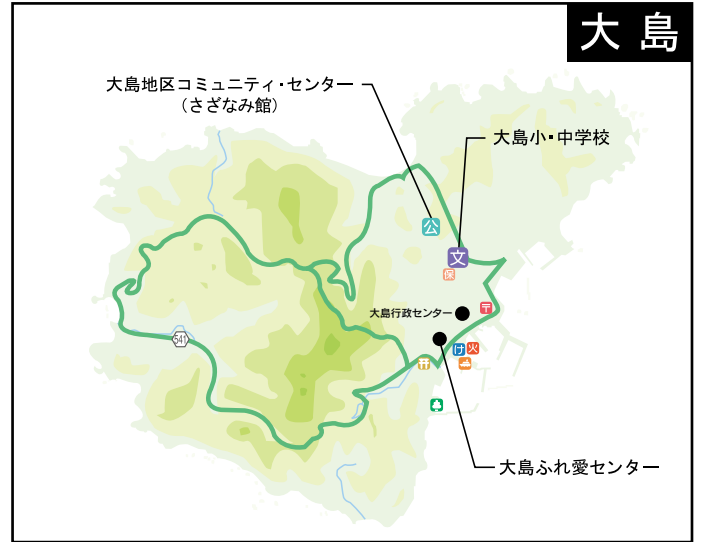

指定避難所マップとリスト

自宅や職場から最寄りの指定避難所を確認しておきましょう。

指定避難所の開設は、災害状況や災害規模に応じて指定避難所リストの中から選定して、市災害対策(水防)本部の判断で実施します。なお、自らの判断で自主的に避難する場合(自主避難)は、自治公民館などを使用することになります。

災害時の連絡先

名称	電話番号
市災害対策本部(水防本部・総務課内)	☎(36)5050
市役所(代表)	☎(36)1121
宗像地区消防本部	☎(36)2425
宗像警察署	☎(36)0110

指定避難所

施設名	所在地
吉武小学校	武丸644
赤間小学校	赤間1-4-1
赤間西小学校	土穴633-2
河東小学校	稲元5-1-2
河東西小学校	樟陽台1-15-7
南郷小学校	原町2110-1
自由ヶ丘小学校	自由ヶ丘918-6
自由ヶ丘南小学校	朝町1124-2
東郷小学校	田熊3-4-1
日の里東小学校	日の里4-21
日の里西小学校	日の里8-20
玄海小学校	牟田尻1610
玄海東小学校	田野1382
地島小学校	地島428-1
大島小・中学校	大島1163-1
城山中学校	陵巖寺1-13-1
河東中学校	城西ヶ丘6-15-1
自由ヶ丘中学校	朝町1019-1
中央中学校	久原244
日の里中学校	日の里8-8
玄海中学校	江口965
吉武地区コミュニティ・センター	吉留3519-1
赤間地区コミュニティ・センター	赤間2-3-1

一時避難場所(民間施設など)

東海大学附属第五高等学校	田久1-9-2
池友会ヘリコプター基地(旧玄海庁舎)	江口465
みなと荘	神湊1250-66
高嘉旅館	神湊454-3
玄海ロイヤルホテル	田野1303
割烹旅館松風荘	神湊1250-13
魚屋本店	神湊1220
国民宿舍ひびき	鐘崎79-6
いけす割烹玄海旅館	神湊485-7
神湊スカイホテル	神湊651-2
魚屋別館	神湊651-1
御宿はなわらび	江口518
民宿しらいし	上八848-5
ユーアイゴルフクラブ宗像	牟田尻2020
西日本開発株式会社玄海ゴルフ場	江口578-18
玄界環境組合宗像清掃工場	池浦600-1