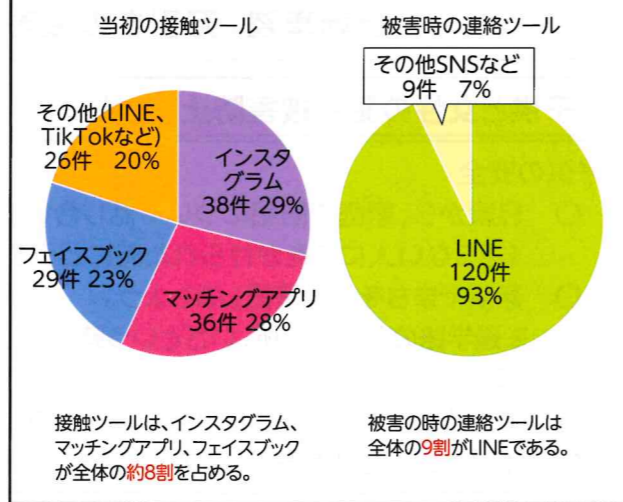

警察へのご相談は、警察相談専用電話「#9110」番へ

犯罪や事故に当たるのか分からないけれど、警察に相談したいことがあるときは、警察専用電話「#9110」番をご利用ください。

10月は 見直す機会 地域安全

SNS型投資・ロマンス詐欺に注意

▶ SNS型投資・ロマンス詐欺とは…

SNS型投資詐欺	SNS型ロマンス詐欺
LINEなどのSNS等を用いて関係を深め、投資金や手数料等の名目で金銭等をだまし取る詐欺	LINEなどのSNS等を用いてやりとりを重ねることで恋愛感情や親近感を抱かせ、金銭等をだまし取る詐欺

▶ 本年の県内での発生状況(暫定値 令和6年6月末現在)

SNS型投資・ロマンス詐欺 認知件数**326件** 被害額約**35億円**

▶ SNSの利用時の当初の接触ツールと被害時の連絡ツール

SNS型投資詐欺

SNS型ロマンス詐欺

▶ 予防策

- ☞ SNSだけのやり取りでお金の話が出たら詐欺を疑いましょう。
- ☞ SNSは、知らない人からの友達申請を拒否する設定にしておきましょう。
- ☞ 詐欺の判断は警察にお任せください!相手を疑って110番しましょう。

詳しくはこちら

狩猟事故をなくしましょう!

例年、狩猟期は、猟銃等による事件・事故が増加する傾向にあります。山や川や海でのレジャーを楽しまれる方は、銃声のする方向には近づかないようにするなど、事故防止に努めてください。

狩猟期間

【イノシシ・シカの狩猟】	令和6年10月15日	～	令和7年4月15日
【狩猟鳥獣の狩猟】	令和6年11月15日	～	令和7年2月15日

銃器犯罪の根絶

昨年、全国で銃器発砲事件が**9件**発生(うち、暴力団等によると思われるもの**3件**)、死傷者**10人**、拳銃**349丁**押収!