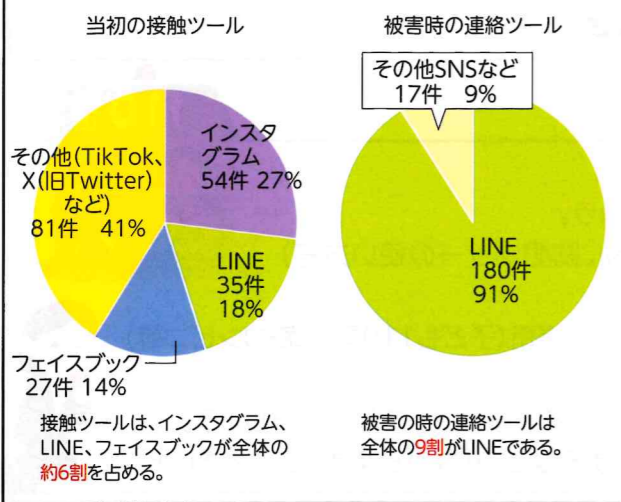

警察へのご相談は、警察相談専用電話「#9110」番へ

犯罪や事故に当たるのか分からないけれど、警察に相談したいことがあるときは、警察専用電話「#9110」番をご利用ください。

10月は 見直す機会 地域安全

SNS型投資・ロマンス詐欺に注意

▶ SNS型投資・ロマンス詐欺とは…

SNS型投資詐欺	SNS型ロマンス詐欺
LINEなどのSNS等を用いて関係を深め、投資金や手数料等の名目で金銭等をだまし取る詐欺	LINEなどのSNS等を用いてやりとりを重ねることで恋愛感情や親近感を抱かせ、金銭等をだまし取る詐欺

▶ 本年の県内での発生状況(暫定値 令和6年6月末現在)

SNS型投資・ロマンス詐欺 認知件数**326件** 被害額約**35億円**

▶ SNSの利用時の当初の接触ツールと被害時の連絡ツール

SNS型投資詐欺

SNS型ロマンス詐欺

▶ 予防策

- ☞ SNSだけのやり取りでお金の話が出たら詐欺を疑いましょう。
- ☞ SNSは、知らない人からの友達申請を拒否する設定にしておきましょう。
- ☞ 詐欺の判断は警察にお任せください!相手を疑って110番しましょう。