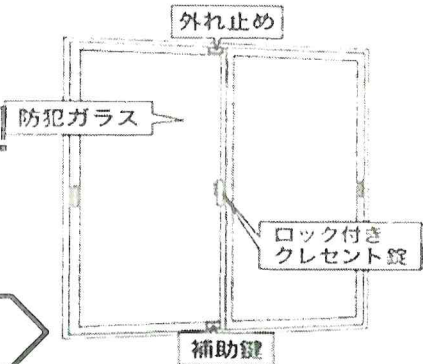

+1 や+44 などから始まる番号、たとえば
+1312345678
+44698765432

このような表示の電話には出ない、かけ直さないよう、ご注意ください。

侵入盗に注意しましょう！

～里帰り等、長期間の不在時は特に注意

防 犯 ポ イ ン ト

- ◆ ゴミ捨てなどの短時間の外出でもカギをかけましょう。
- ◆ 2階は大丈夫と安心せず、ベランダや窓の鍵も確実にかけましょう。
- ◆ 足場になる物を家のまわりに置かないようにしましょう。
- ◆ 窓には補助錠を取り付けましょう。
- ◆ 防犯ガラス、防犯フィルムを活用しましょう。
- ◆ 鍵を郵便受けなどに隠さず、しっかりと管理しましょう。
- ◆ 長期間外出する時は、新聞を止めるなど、留守を悟られないようにしましょう。

ポリスメール むなかた

編集/発行
宗像警察署
【連絡先】
TEL.36-0110

ふっけい君

住宅対象の強盗事件が全国で 連続発生！！

犯人に「犯罪をやめよう」と思わせることが重要です！
4つの原則『時間・音・目・光』を活用し、防犯対策を強化
しましょう。

犯人は、事前に下見をしていることがあります。
不審な人、不審な車を見たら、警察に通報を！

防犯性能の高い、
CP建物製品を設置しましょう！

このマークがついた製品が目印

CP建物製品とは？

ピッキングやドア錠のこじ破りなどの行為を開始してから建物
内部に侵入可能な開口になるまでの時間を「抵抗時間」と呼び、
この抵抗時間が5分間以上であることを確認された防犯性の高
い製品です。

強盗が不安。玄関や窓を強化したい！
不審な業者が家に来たから、防犯カメラを設置したい！

相談窓口

防犯機器及び錠前に関する相談、問い合
わせは、
「NPO法人 福岡県防犯設備士協会」
TEL092-718-3990
へご連絡下さい。