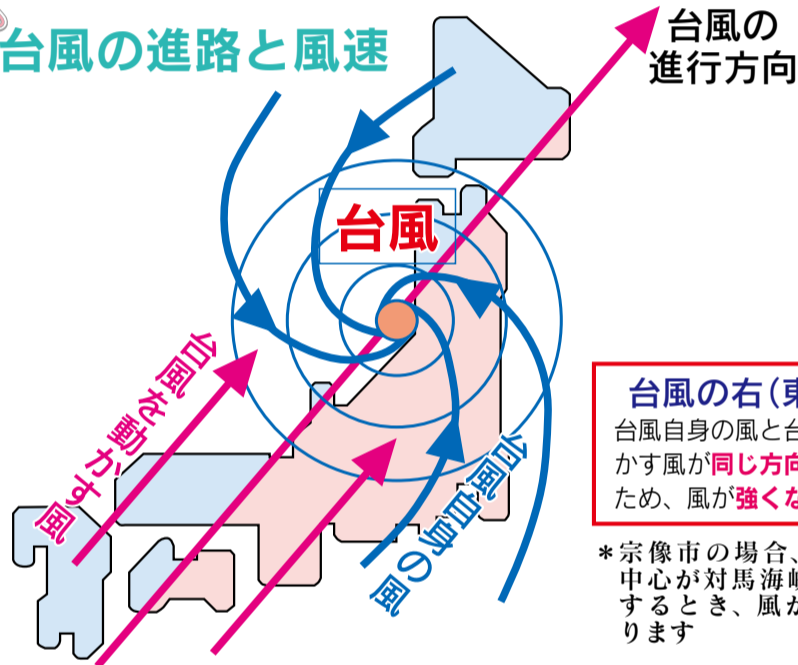

台風に備えよう

～気象情報に注意して、事前の対策を～

今年の梅雨は、各地で大きな被害が相次ぎました。台風のシーズンも間近。毎年、大雨や暴風、高波などで各地で災害が発生しています。気象情報に注意して、台風にご備えましょう。

■問い合わせ先 総務課 ☎(36)5050

海岸近くは「高潮」にも注意を

台風時は、海岸付近では高潮に対する警戒も必要です。台風時に高潮が発生しやすい理由は、
①台風の接近で気圧が下がるために、海面が持ち上げられる（吸い上げ効果）
②陸上に向かって吹く風で、海水が海岸に吹き寄せられる（吹き寄せ効果）からです。

海岸付近では、潮位が高くなる満潮や大潮の時期と重なった場合は、特に注意が必要です。

台風接近時の作業は危険

台風接近時に、強風が吹き始めてから台風にご備えた対策をする人がいます。毎年のように屋根などから落ちてケガをするなどの事故が発生しています。強風時に屋根などに登らないで済むよう、事前の準備をしておきましょう。

また、今まで吹いていた強風が急に弱まった、約1～2時間後には再び吹き返しの強風が吹くことがあります。風が急に弱まったからといって、屋根の上に登ったり、不用意な外出はひかえましょう。

気象情報で早めの対策を

台風は、熱帯地方に発生した低気圧で、中心付近の最大風速が17.2m以上、反時計回りの風が吹いているものをいいます。事前の予知が困難な地震とは違い、ある程度、接近時期や規模を予測することができます。

気象庁では、昨年から5日先までの台風の進路を予報するようになりました。台風の被害は、正確な気象情報を収集することで、軽減することができます。福岡管区気象台が発表する注意報や警報などの情報に注意し、事前の対策を取りましょう。

台風の進路と風速

台風の右(東)側
台風自身の風と台風を動かす風が**同じ方向**に吹くため、風が**強くなります**

*宗像市の場合、台風の中心が対馬海峡を通過するとき、風が強くなります

台風時の避難の心得

- テレビやラジオ、インターネットなどの気象情報に注意しながら、早めの避難を心がけましょう
- 避難する時は、火の始末や戸締りを確実に。電気製品は電源を切り、ガスは元栓を閉めましょう
- 避難勧告・指示は、広報車などで実施します。また、市ホームページや県防災メールまもるくん（登録用アドレス＝<http://www.bousai.pref.fukuoka.jp/mamorukun/>）、エリアメール、i F A X（要登録）でも情報を提供します
- 避難する時の持ち物は最小限に。背中に背負うなど、両手は自由に使えるようにしましょう