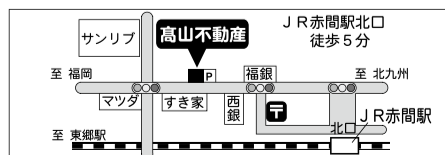

表3 台風の大きさと階級分け

階級	風速15m/秒以上の半径
大型 (大きい)	500km以上800km未満
超大型 (非常に大きい)	800km以上

表4 台風の強さと階級分け

階級	最大風速
強い	33m/秒以上～44m/秒未満
非常に強い	44m/秒以上～54m/秒未満
猛烈な	54m/秒以上

株式会社 高山不動産

設立38年の信頼と実績の高山不動産へお任せください

土地 建物 売買 賃貸 仲介

★賃貸管理物件・売却物件を募集しています！
★無料にて査定させていただきます！