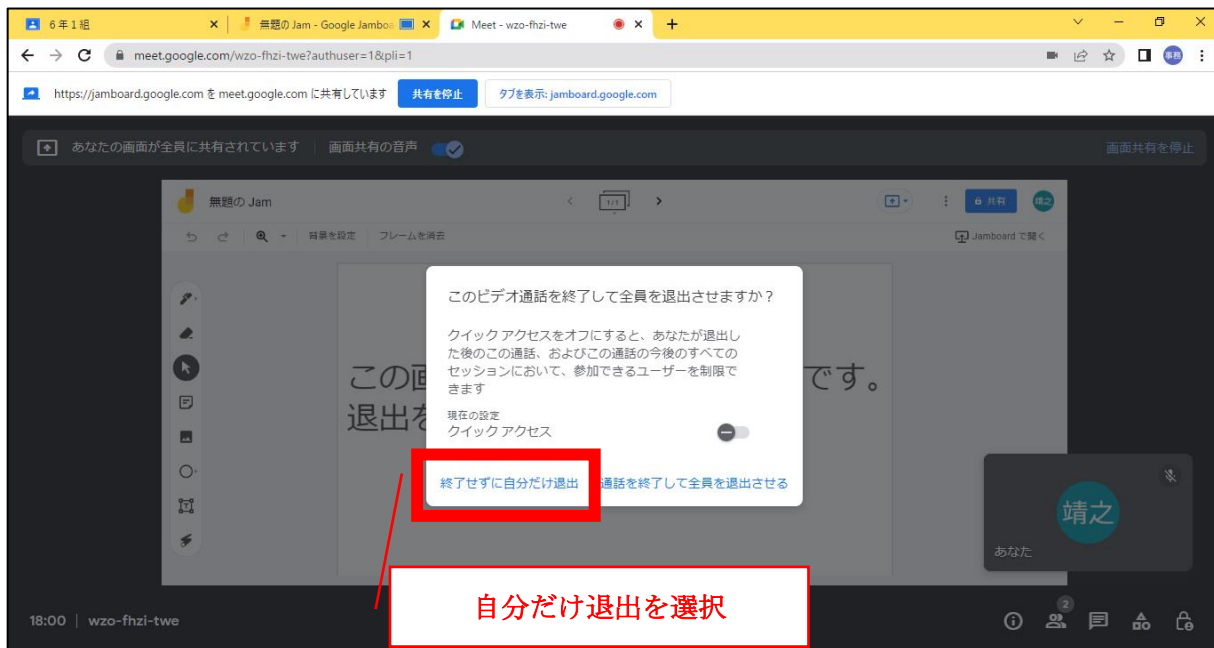

GoogleMeet での接続確認の仕方について

宗像市立 赤間小学校

令和 4 年 10 月 25 日

①家庭の Wi-Fi ルーターへ接続する。

赤間小学校 HP の緊急情報に接続方法を掲載しております。ご確認ください。

②Google クラブルームから Meet を立ち上げる。

③「この画面を確認することができたら、OKです。」のメッセージが確認する。

④ クラスルームを退出して、回線を切断する。