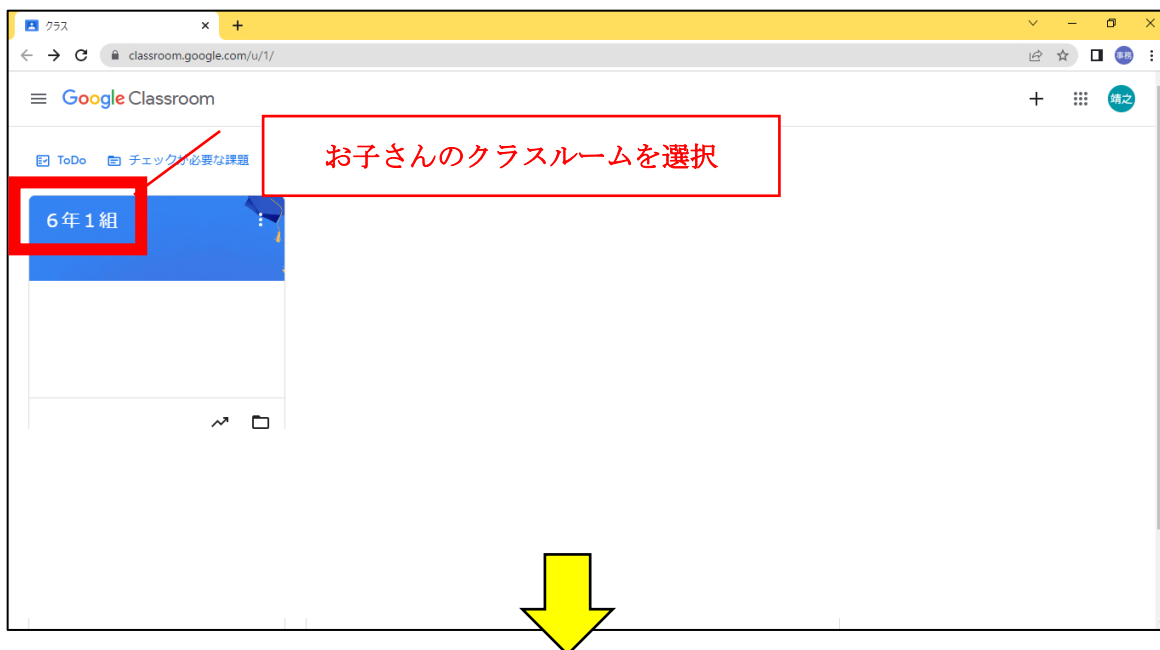

GoogleMeet での接続確認の仕方について

宗像市立 赤間小学校

令和 4 年 10 月 25 日

①家庭の Wi-Fi ルーターへ接続する。

赤間小学校 HP の緊急情報に接続方法を掲載しております。ご確認ください。

②Google クラブルームから Meet を立ち上げる。

③「この画面を確認することができたら、OKです。」のメッセージが確認する。

④ クラスルームを退出して、回線を切断する。