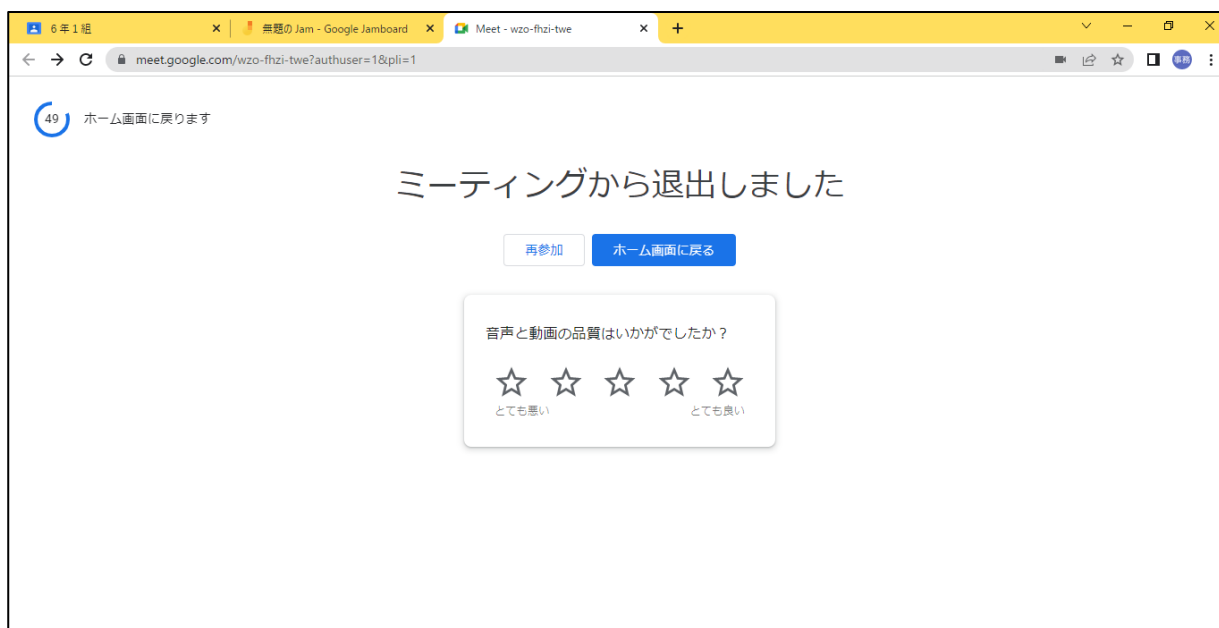

GoogleMeet での接続確認の仕方について

宗像市立 赤間小学校

令和 4 年 10 月 25 日

①家庭の Wi-Fi ルーターへ接続する。

赤間小学校 HP の緊急情報に接続方法を掲載しております。ご確認ください。

②Google クラブルームから Meet を立ち上げる。

③「この画面を確認することができたら、OKです。」のメッセージが確認する。

④ クラスルームを退出して、回線を切断する。