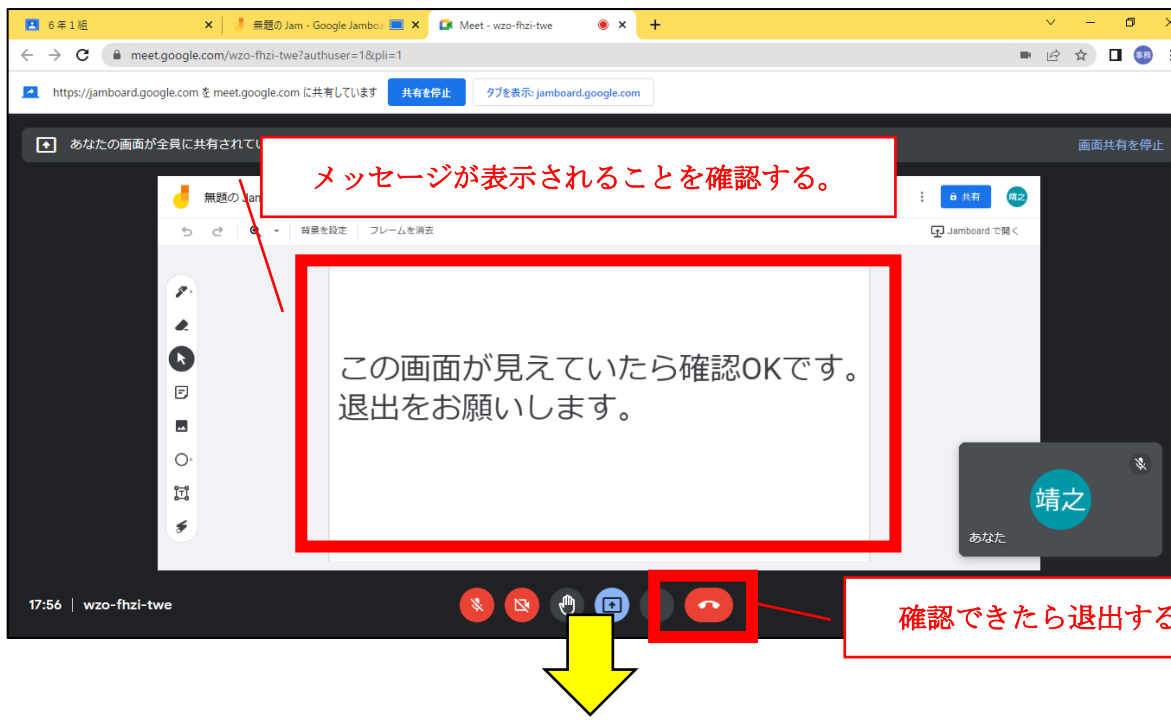

GoogleMeet での接続確認の仕方について

宗像市立 赤間小学校

令和 4 年 10 月 25 日

①家庭の Wi-Fi ルーターへ接続する。

赤間小学校 HP の緊急情報に接続方法を掲載しております。ご確認ください。

②Google クラブルームから Meet を立ち上げる。

③「この画面を確認することができたら、OKです。」のメッセージが確認する。

④ クラスルームを退出して、回線を切断する。