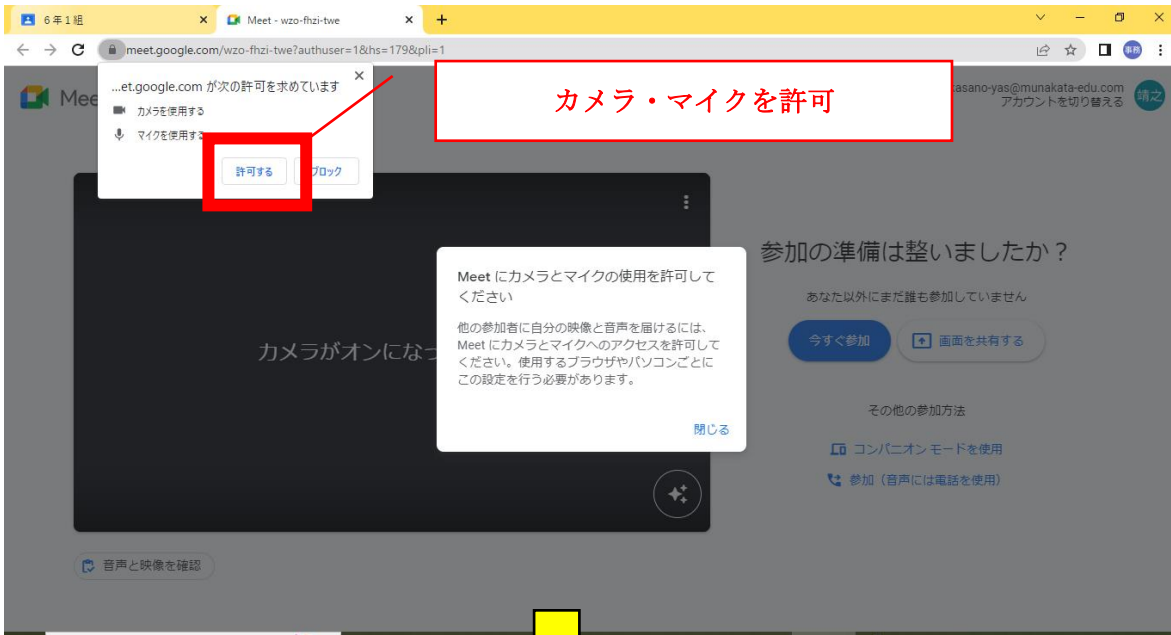

GoogleMeet での接続確認の仕方について

宗像市立 赤間小学校

令和 4 年 10 月 25 日

①家庭の Wi-Fi ルーターへ接続する。

赤間小学校 HP の緊急情報に接続方法を掲載しております。ご確認ください。

②Google クラブルームから Meet を立ち上げる。

③「この画面を確認することができたら、OKです。」のメッセージが確認する。

④ クラスルームを退出して、回線を切断する。