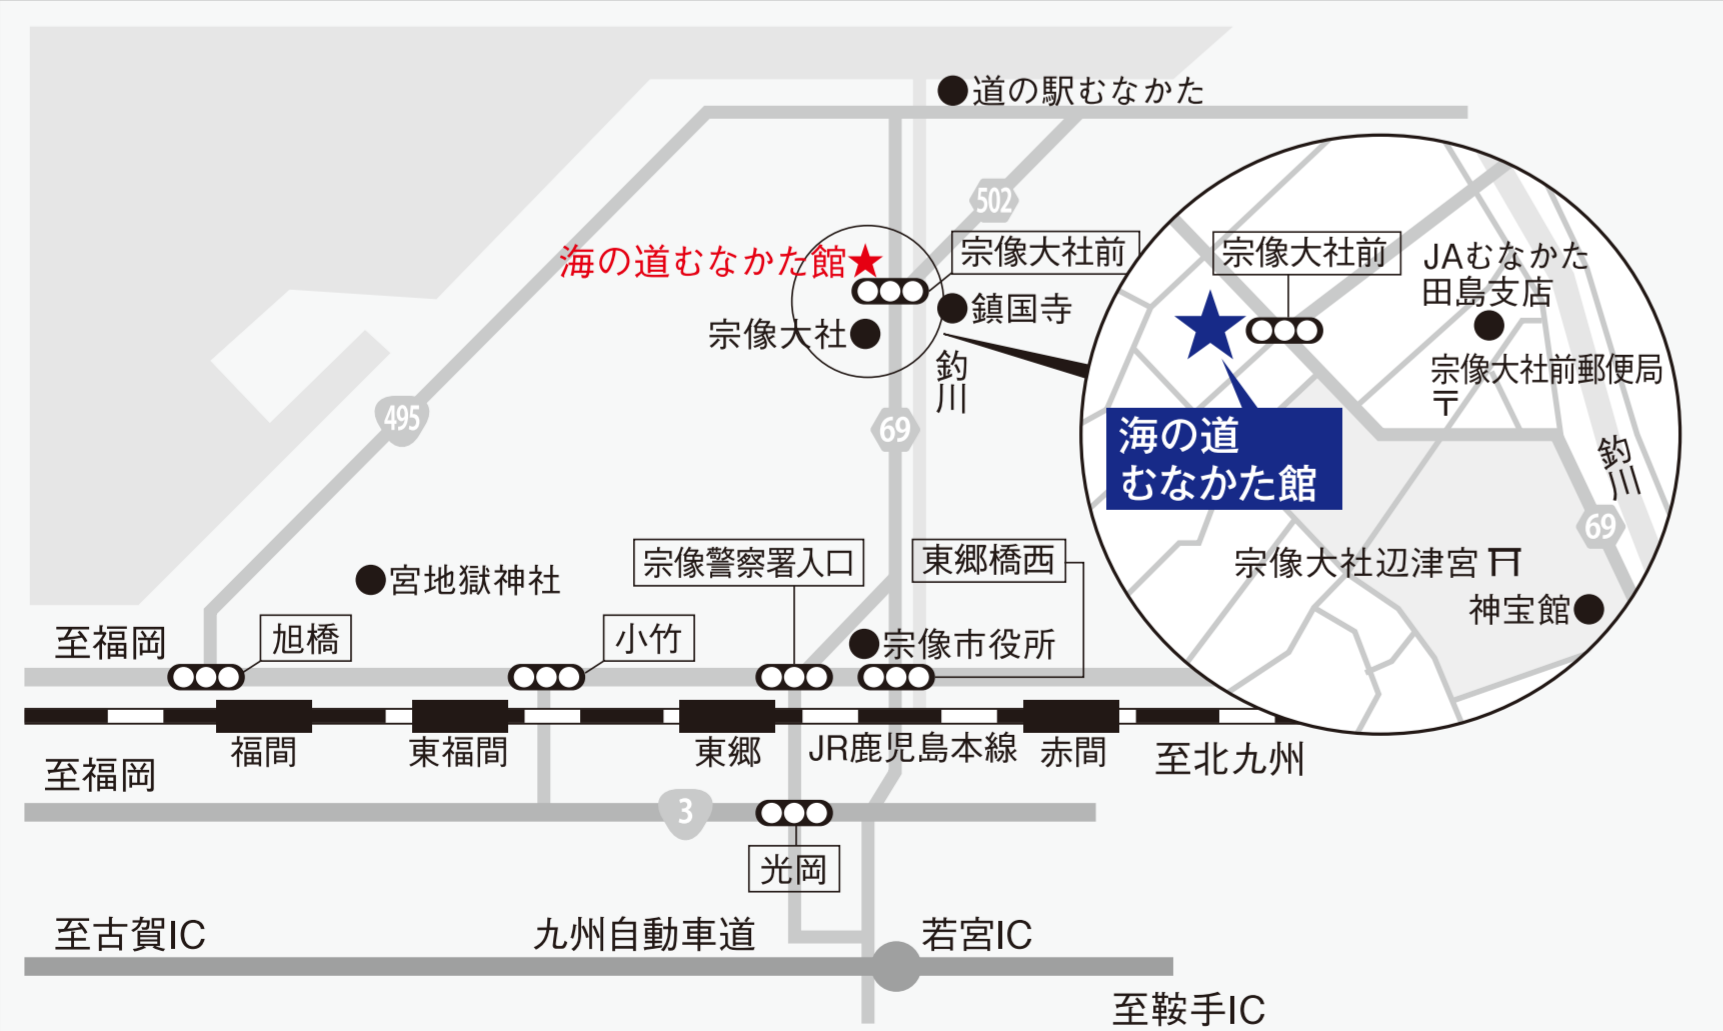

連載中の『海帝』の原画にペンを走らせる星野先生。

- 九州自動車道・若宮ICから約30分。古賀ICから30分。
- 東郷駅前バス停から「宗像大社経由・[1]神湊波止場行き」または「[1-2]光陽台六丁目行き」バス(約20分)宗像大社前下車。天神方面からお越しの際は、特急バス「むなかた号」(宗像大社前下車)をご利用できます。

■お問い合わせ先  
〒811-3504 福岡県宗像市深田588番地  
海の道むなかた館(宗像市郷土文化学習交流館)  
TEL 0940-62-2600 FAX0940-62-2601

## 漫画原画も展示します。

《リアル・ワールド、宗像教授について来い!》

特別展示室では、ファン垂涎の漫画原画約20点の展示に加え、1話まるごと読める漫画パネル展示や作品の世界観をリアルに演出する人物植輪「鞍に乗った貴人」(八女市立山山13号古墳出土)、重要文化財「広形銅矛」(北九州市重留遺跡第2地点1号竪穴住居出土)など考古資料も見どころ。