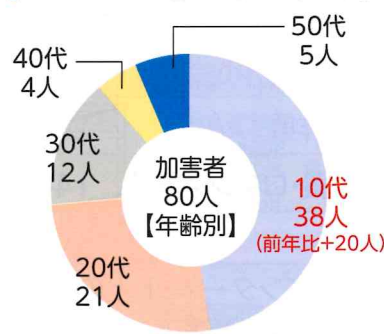

防犯ふくおか

発行編集
 公益社団法人 福岡県防犯協会連合会
 〒812-8576 福岡市博多区東公園7番7号
 福岡県警察本部内
 TEL 092(633)3221
 ホームページ <https://fukuboren.com>
 印刷 株式会社ダイケン
 TEL 092(738)8825

少年を非行や犯罪被害から守りましょう!

毎年7月は内閣府が主唱する『青少年の非行・被害防止全国強調月間』です

少年の犯罪被害については、スマートフォンやSNSが急速に普及し、少年を取り巻くインターネット利用環境が一層多様化する中で、SNSを通じて犯罪被害に遭う児童数は高い水準で推移しており、特に児童買春や児童ポルノなど、性的な被害が深刻な状況にあります。

【児童ポルノ被害状況(R5)】

少年の被害・加害いずれも増加

スマートフォンやSNSの利用には、被害者にも加害者にもなってしまうリスクが潜んでいます。

【児童ポルノ加害状況(R5)】

★ STOP! SNS被害

- ・親子のルールづくり
- ・コンテンツや利用時間を管理する機能の活用 → 被害をブロック!
- ・フィルタリングの利用 (※フィルタリング=主に未成年者の違法・有害なウェブサイトへのアクセスを制限するサービス)