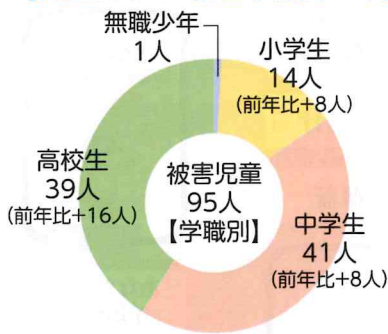

防犯ふくおか

発行編集
 公益社団法人 福岡県防犯協会連合会
 〒812-8576 福岡市博多区東公園7番7号
 福岡県警察本部内
 TEL 092(633)3221
 ホームページ <https://fukuboren.com>
 印刷 株式会社ダイケン
 TEL 092(738)8825

少年を非行や犯罪被害から守りましょう!

毎年7月は内閣府が主唱する『青少年の非行・被害防止全国強調月間』です

少年の犯罪被害については、スマートフォンやSNSが急速に普及し、少年を取り巻くインターネット利用環境が一層多様化する中で、SNSを通じて犯罪被害に遭う児童数は高い水準で推移しており、特に児童買春や児童ポルノなど、性的な被害が深刻な状況にあります。

【児童ポルノ被害状況(R5)】

少年の被害・加害いずれも増加

スマートフォンやSNSの利用には、被害者にも加害者にもなってしまうリスクが潜んでいます。

【児童ポルノ加害状況(R5)】

★ STOP! SNS被害

- ・親子のルールづくり
- ・コンテンツや利用時間を管理する機能の活用 → 被害をブロック!
- ・フィルタリングの利用 (※フィルタリング=主に未成年者の違法・有害なウェブサイトへのアクセスを制限するサービス)