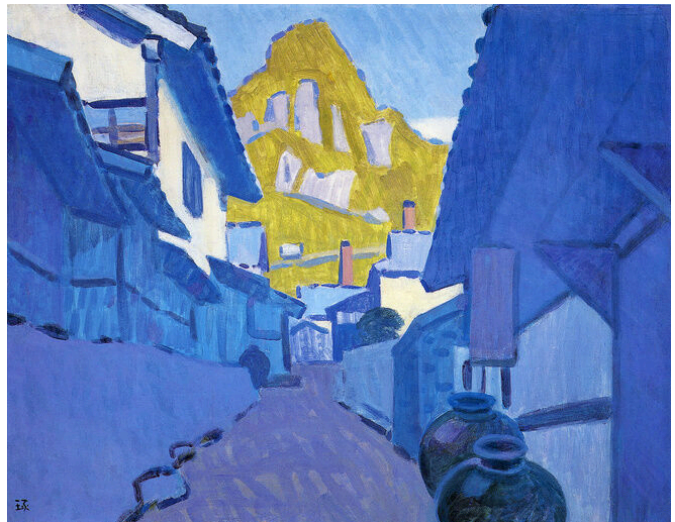

中村研一・琢二生家美術館館長による
「中村研一・琢二ギャラリートーク」 講座

英領マルタにて戴冠式足柄参列の途次、中村研一/1938

母と子/中村琢二/1940

伊万里風景/中村琢二/1963

中村研一(1895-1967)と中村琢二(1897-1988)は、いずれも日本の洋画壇に大きな足跡を残した宗像出身の画家兄弟です。
宗像市および中村研一・琢二生家美術館所蔵の作品を鑑賞しながら、作品解説や作者の親族である中村館長ならではの裏話が聞けるかも!?
地域文化の誇りとして愛されてきた、宗像が生んだ二つの巨星、中村研一と中村琢二の絵画を存分に味わってみませんか。